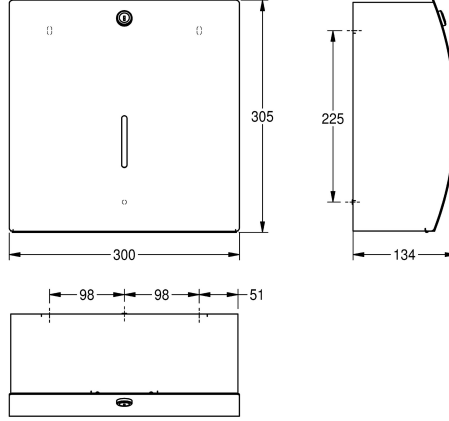

#### KWC-No.

**2000057205**

Wymiary 300 x 305 x 134 mm (szer. x wys. x głęb.)

Podajnik ręczników papierowych do montażu natynkowego. Stal szlachetna, powierzchnia szlifowana matowa, front o uszlachetnionym wykończeniu InoxPlus redukującym odciskanie się palców i ułatwiającym utrzymywanie w czystości (easy to clean). Grubość materiału 1,5 mm. Obudowa z zaokrąglonym profilem,

zamek bębnekowy na klucz standardowy KWC. Z przodu wziernik. Pojemność 300-400 sztuk ręczników, zależnie od układu. W komplecie wkręty ze stali szlachetnej i kołki rozporowe.

Wymiary 300 x 305 x 134 mm (szer. x wys. x głęb.)