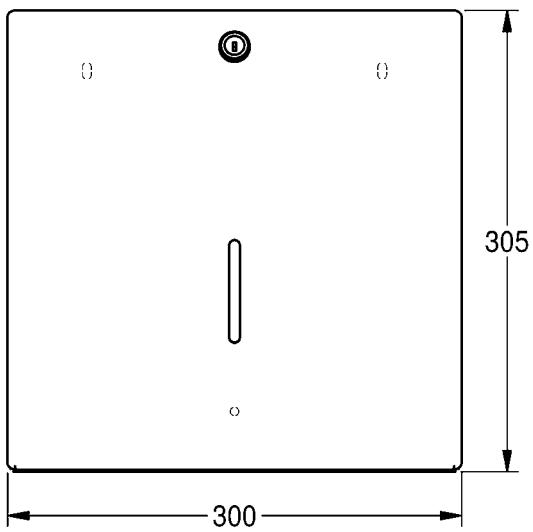

# STRATOS

**STRX600**  
**2000057205**

<b>DE</b>	Montage- und Betriebsanleitung	Papierhandtuchspender
<b>EN</b>	Installation and operating instructions	Paper towel dispenser
<b>FR</b>	Notice de montage et de mise en service	Distributeur papier sans contact
<b>ES</b>	Instrucciones de montaje y servicio	Dispensador de toallas de papel
<b>IT</b>	Istruzioni per il montaggio e l'uso	Distributore di salviette
<b>NL</b>	Montage- en bedrjfsinstructies	Handdoekdispenser
<b>PL</b>	Instrukcja montaży i obsługi	Podajnik ręczników papierowych
<b>SV</b>	Monterings- och driftinstruktion	Pappershanddukshållare
<b>CS</b>	Návod pro montáž a provoz	Zásobník na papírové ručníky
<b>FI</b>	Asennus- ja käyttöohje	Manuaalinen paperipyyheannosteli
<b>RU</b>	Инструкция по монтажу и вводу в эксплуатацию	