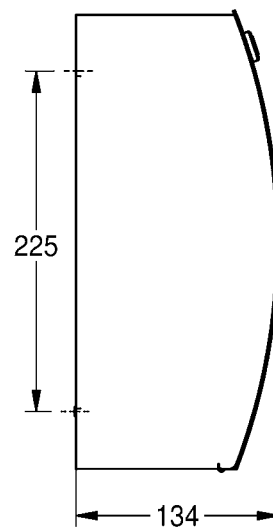

# STRATOS

**STRX600**  
**2000057205**

<b>DE</b>	Montage- und Betriebsanleitung	Papierhandtuchspender
<b>EN</b>	Installation and operating instructions	Paper towel dispenser
<b>FR</b>	Notice de montage et de mise en service	Distributeur papier sans contact
<b>ES</b>	Instrucciones de montaje y servicio	Dispensador de toallas de papel
<b>IT</b>	Istruzioni per il montaggio e l'uso	Distributore di salviette
<b>NL</b>	Montage- en bedrjfsinstructies	Handdoekdispenser
<b>PL</b>	Instrukcja montaży i obsługi	Podajnik ręczników papierowych
<b>SV</b>	Monterings- och driftinstruktion	Pappershanddukshållare
<b>CS</b>	Návod pro montáž a provoz	Zásobník na papírové ručníky
<b>FI</b>	Asennus- ja käyttöohje	Manuaalinen paperipyyheannosteli
<b>RU</b>	Инструкция по монтажу и вводу в эксплуатацию	