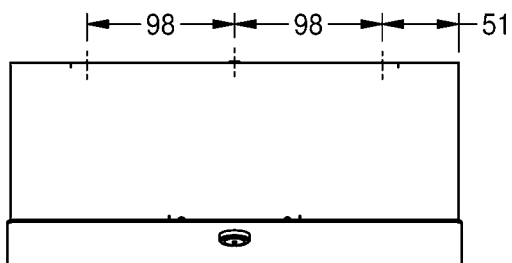

# STRATOS

**STRX600**  
**2000057205**

<b>DE</b>	Montage- und Betriebsanleitung	Papierhandtuchspender
<b>EN</b>	Installation and operating instructions	Paper towel dispenser
<b>FR</b>	Notice de montage et de mise en service	Distributeur papier sans contact
<b>ES</b>	Instrucciones de montaje y servicio	Dispensador de toallas de papel
<b>IT</b>	Istruzioni per il montaggio e l'uso	Distributore di salviette
<b>NL</b>	Montage- en bedrjfsinstructies	Handdoekdispenser
<b>PL</b>	Instrukcja montaży i obsługi	Podajnik ręczników papierowych
<b>SV</b>	Monterings- och driftinstruktion	Pappershanddukshållare
<b>CS</b>	Návod pro montáž a provoz	Zásobník na papírové ručníky
<b>FI</b>	Asennus- ja käyttöohje	Manuaalinen paperipyyheannosteli
<b>RU</b>	Инструкция по монтажу и вводу в эксплуатацию	