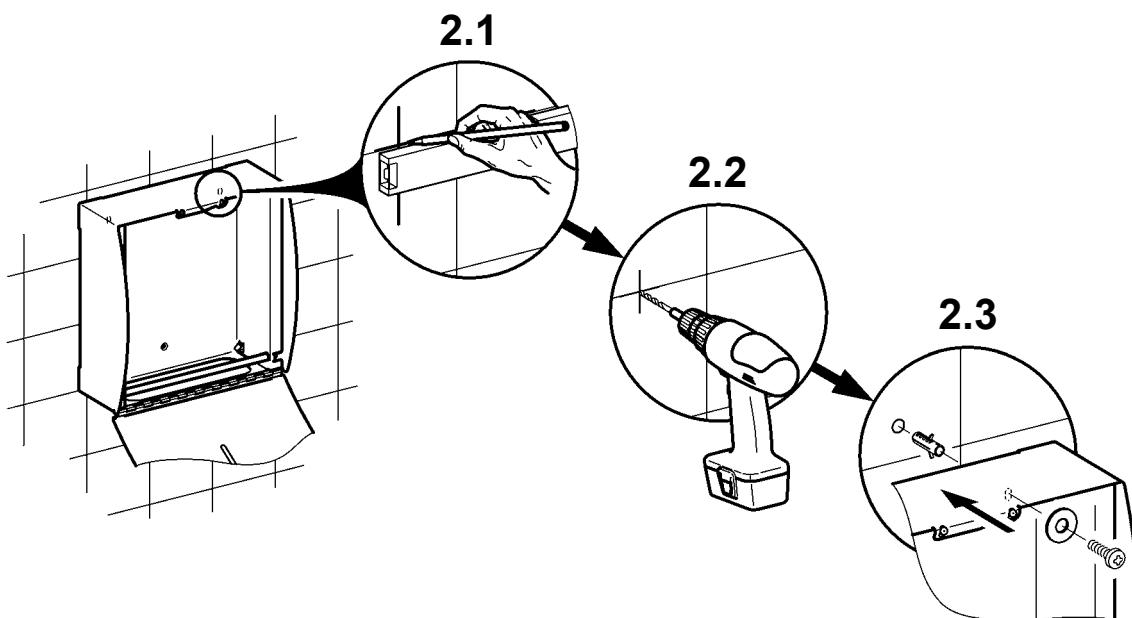

1. Montage

EN Installation
FR Montage
ES Montaje
IT Montaggio

NL Montage
PL Montaż
SV Montering

CS Montáž
FI Asennus
RU Монтаж

1

2

3