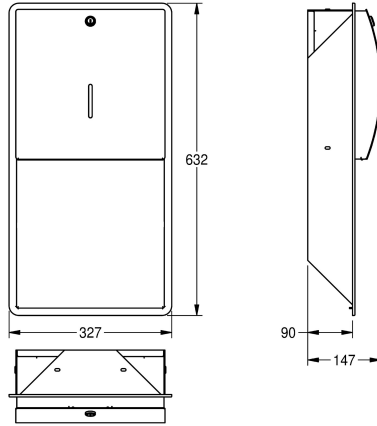

KWC STRATOS Papierhandtuchspender für Unterputzmontage

Modell-Linie: STRATOS | STRX600E
Accessories | Papierhandtuchspender

KWC-Nr.

2000057207

Abmessungen 327 x 632 x 147 mm (B x H x T)

Papierhandtuchspender, für Unterputzmontage, Chromnickelstahl, Oberfläche seidenmatt, Materialstärke 1,5 mm, gebogene Front mit InoxPlus Oberflächenveredelung zur Reduzierung von Fingerabdrücken und besseren Reinigungseigenschaft (easy to clean), mit Sichtfenster, Zylinderschloss mit KWC Einheitschlüssel,

Fassungsvermögen 300 - 400 Stück bei Papier mit Z-Faltung, inklusive Edelstahlschrauben und Dübel.

Abmessungen 327 x 632 x 147 mm (B x H x T)

Technische Daten

Füllmenge
Füllmenge ME
Schloss
Material
Materialtyp
Materialstärke
Gesamttiefe
Gesamthöhe
Gesamtbreite
Oberflächenbehandlung
Oberflächenveredelung
Art des Verbrauchsmaterials
Art der Befestigung
Art der Montage
Art der Bedienung
IgPosNumber

400
Handtücher
Zylinderschloss
Edelstahl
1.4301 Chromnickelstahl V2A
1,5 mm
147 mm
632 mm
327 mm
seidenmatt
InoxPlus (antifingerprint)
Papierhandtuch
geschraubt
Unterputzmontage
manueller Betrieb
63FF58A