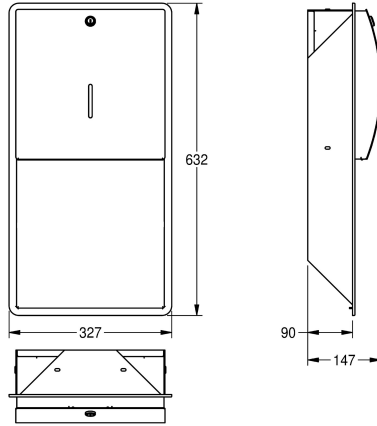

KWC STRATOS Papierhandtuchspender für Unterputzmontage

Modell-Linie: STRATOS | STRX600E
Accessories | Papierhandtuchspender

KWC-Nr.

2000057207

Abmessungen 327 x 632 x 147 mm (B x H x T)

Papierhandtuchspender, für Unterputzmontage, Chromnickelstahl, Oberfläche seidenmatt, Materialstärke 1,5 mm, gebogene Front mit InoxPlus Oberflächenveredelung zur Reduzierung von Fingerabdrücken und besseren Reinigungseigenschaft (easy to clean), mit Sichtfenster, Zylinderschloss mit KWC Einheitschlüssel,

Fassungsvermögen 300 - 400 Stück bei Papier mit Z-Faltung, inklusive Edelstahlschrauben und Dübel.

Abmessungen 327 x 632 x 147 mm (B x H x T)

Technische Daten

Füllmenge
Füllmenge Me
Schloss
Material
Materialtyp
Materialstärke
Gesamttiefe
Gesamthöhe
Gesamtbreite
Oberflächenbehandlung
Oberflächenbehandlung
Art des Verbrauchsmaterials
Art der Befestigung
Art der Montage
Art der Bedienung
teamNumber
sanitasTroeschNumber

400
Handtücher
Zylinderschloss
Edelstahl
1.4301 Chromnickelstahl V2A
1,5 mm
147 mm
632 mm
327 mm
seidenmatt
InoxPlus (antifingerprint)
Papierhandtuch
geschraubt
Unterputzmontage
manueller Betrieb
572582
4621 223