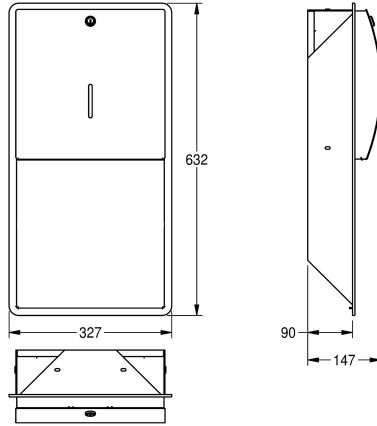

### KWC-Nr.

**2000057207**

Abmessungen 327 x 632 x 147 mm (B x H x T)

Papierhandtuchspender, für Unterputzmontage, Chromnickelstahl, Oberfläche seidenmatt, Materialstärke 1,5 mm, gebogene Front mit InoxPlus Oberflächenveredelung zur Reduzierung von Fingerabdrücken und besseren Reinigungseigenschaft (easy to clean), mit Sichtfenster, Zylinderschloss mit KWC Einheitschlüssel,

Fassungsvermögen 300 - 400 Stück bei Papier mit Z-Faltung, inklusive Edelstahlschrauben und Dübel.

Abmessungen 327 x 632 x 147 mm (B x H x T)

400
Handtücher
Zylinderschloss
Edelstahl
1.4301 Chromnickelstahl V2A
1,5 mm
147 mm
632 mm
327 mm
seidenmatt
InoxPlus (antifingerprint)
Papierhandtuch
geschraubt
Unterputzmontage
manueller Betrieb