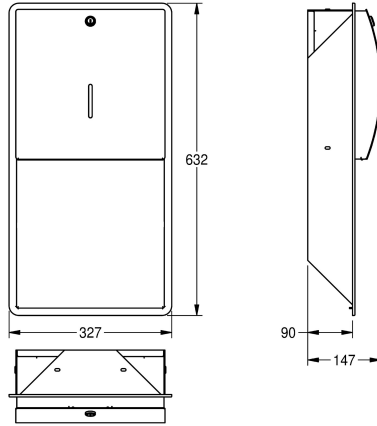

KWC STRATOS Dispensador de toallas de papel

Modell-Linie: STRATOS | STRX600E
Accesorios | Dispensador de papel

KWC-No.

2000057207

Dimensiones 327 x 632 x 147 mm (an x al x pr)

Dispensador toallas de papel para montaje empotrado a pared en acero inoxidable, acabado pulido satinado, frontal con tratamiento antihuellas InoxPlus®, minimiza la visibilidad de huellas y manchas y facilita la limpieza. Material de 1,5 mm de espesor, diseño frontal de forma redondeada con visor, cerradura KWC. Capacidad para

300-400 toallas dependiendo del tipo y del plegado del papel. Incluye material de fijación para montaje.

Dimensiones 327 x 632 x 147 mm (L x A x P)

Datos técnicos

| |
|---------------------------|
| Cantidad de llenado |
| Capacidad de carga |
| Cerradura |
| Material |
| Código |
| Espesor del material |
| Profundidad |
| Altura |
| Anchura total |
| Acabado de superficie |
| Tratamiento de superficie |
| Tipo de consumibles |
| Tipo de fijación |
| Tipo de montaje |
| Tipo de operación |

| |
|----------------------|
| 400 |
| Toallas |
| Cerradura principal |
| Acero inoxidable |
| 1.4301 |
| 1.5 mm |
| 147 mm |
| 632 mm |
| 327 mm |
| Acabado satinado |
| INOXPLUS |
| Toallas de papel |
| Tornillo |
| Montaje empotrado |
| Accionamiento manual |