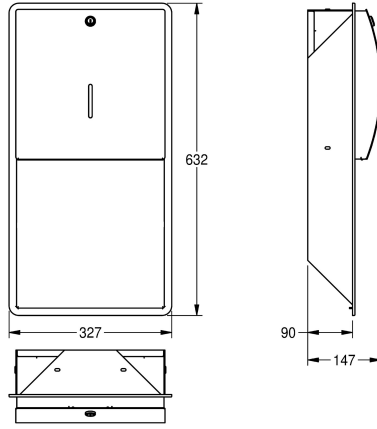

KWC STRATOS Dispensador de toallas de papel

Modell-Linie: STRATOS | STRX600E
Accesorios | Dispensador de papel

KWC-No.

2000057207

Dimensiones 327 x 632 x 147 mm (an x al x pr)

Dispensador toallas de papel para montaje empotrado a pared en acero inoxidable, acabado pulido satinado, frontal con tratamiento antihuellas InoxPlus®, minimiza la visibilidad de huellas y manchas y facilita la limpieza. Material de 1,5 mm de espesor, diseño frontal de forma redondeada con visor, cerradura KWC. Capacidad para

300-400 toallas dependiendo del tipo y del plegado del papel. Incluye material de fijación para montaje.

Dimensiones 327 x 632 x 147 mm (L x A x P)

Datos técnicos

Cantidad de llenado
Capacidad de carga
Cerradura
Material
Código
Espesor del material
Profundidad
Altura
Anchura total
Acabado de superficie
Tratamiento de superficie
Tipo de consumibles
Tipo de fijación
Tipo de montaje
Tipo de operación

400
Toallas
Cerradura principal
Acero inoxidable
1.4301
1.5 mm
147 mm
632 mm
327 mm
Acabado satinado
INOXPLUS
Toallas de papel
Tornillo
Montaje empotrado
Accionamiento manual