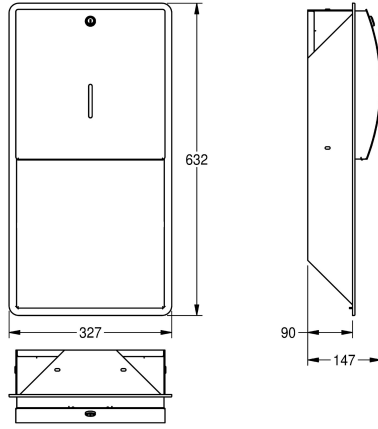

KWC STRATOS Paperipyheannostelija

Modell-Linie: STRATOS | STRX600E
Saniteettivarusteet julkisiin tiloihin | Paperipyheannostelijat

KWC-No.

2000057207

Ruostumatonta terästä, satiinipinta

Paperipyheannostelija uppoasennukseen, ruostumatonta terästä, satiinipinta, edusta InoxPlus® pintakäsittelyllä sormenjälkien vähentämiseksi ja siivottavuuden helpottamiseksi. Materiaalin vahvuus 1.5 mm, kaareva etukansi, sylinterilukko KWC standardiavaimella. Tarkistusikkuna etupuolella, täyttökapasiteetti

300 - 400 kpl paperia riippuen taitoksesta, mukana teräsruuvit ja tartuntaosat.

Mitat 327 x 632 x 147 mm (L x K x S)

Tekniset tiedot

Täyttömäärä
Täyttömäärä yksikköä
Lukko
Materiaali
Rst teräslaji
Materiaalin vahvuus
Kokonaissyvyys
Kokonaiskorkeus
Kokonaisleveys
Pinnan viimeistely
Pintakäsittely
Kulutuksen tyyppi
Kiinnitystapa
Asennustapa
Toiminta tapa
lviCode

400
Pyyhkeet
Avain lukko
Ruostumaton teräs
1.4301
1.5 mm
147 mm
632 mm
327 mm
Satiinipintainen
INOXPLUS
Paperi pyyhe
Ruuvi
Uppotettu asennus
Käsiikäyttöinen toiminta
0