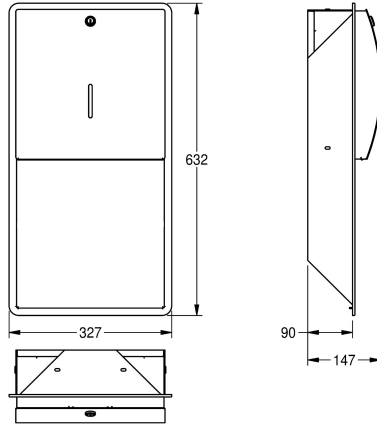

KWC STRATOS

Distributeur de serviettes en papier

Modell-Linie: STRATOS | STRX600E

Accessoires | Distributeurs de serviettes en papier

KWC-No.

2000057207

Dimensions 327 x 632 x 147 mm (L x H x P)

Distributeur de serviettes en papier, pour montage encastré, surface en inox, finition satinée, épaisseur du matériau de 1,5 mm, face avant arrondie avec finition de surface InoxPlus® pour la réduction des empreintes de doigts et un meilleur nettoyage (« easy to clean »), serrure à barillet avec clé standard KWC, fenêtre de contrôle,

capacité de 300-400 feuilles, selon le pliage. Vis en inox et chevilles fournies.

Dimensions 327 x 632 x 147 mm (L x H x P)

Données techniques

Quantité de remplissage

400

Quantité de remplissage uom

Serviettes

Serrure

Serrure

Matière

Acier inoxydable

Code du matériel

1.4301

Épaisseur de matière

1.5 mm

Profondeur totale

147 mm

Hauteur totale

632 mm

Largeur totale

327 mm

Finition de surface

Finition satinée