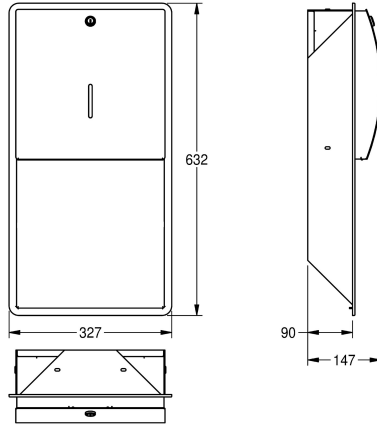

KWC STRATOS

Distributeur de serviettes en papier

Modell-Linie: STRATOS | STRX600E

Accessoires | Distributeurs de serviettes en papier

KWC-No.

2000057207

Dimensions 327 x 632 x 147 mm (L x H x P)

Distributeur de serviettes en papier, pour montage encastré, surface en inox, finition satinée, épaisseur du matériau de 1,5 mm, face avant arrondie avec finition de surface InoxPlus® pour la réduction des empreintes de doigts et un meilleur nettoyage (« easy to clean »), serrure à barillet avec clé standard KWC, fenêtre de contrôle,

capacité de 300-400 feuilles, selon le pliage. Vis en inox et chevilles fournies.

Dimensions 327 x 632 x 147 mm (L x H x P)

Données techniques

| |
|-----------------------------|
| Quantité de remplissage |
| Quantité de remplissage uom |
| Serrure |
| Matière |
| Code du matériel |
| Épaisseur de matière |
| Profondeur totale |
| Hauteur totale |
| Largeur totale |
| Finition de surface |
| Traitement de surface |
| Type de consommable |
| Type de fixation |
| Type de montage |
| Type d'opération |

| |
|----------------------|
| 400 |
| Serviettes |
| Serrure |
| Acier inoxydable |
| 1.4301 |
| 1.5 mm |
| 147 mm |
| 632 mm |
| 327 mm |
| Finition satinée |
| INOXPLUS |
| Serviettes en papier |
| Fixation |
| Montage encastré |
| Opération manuelle |