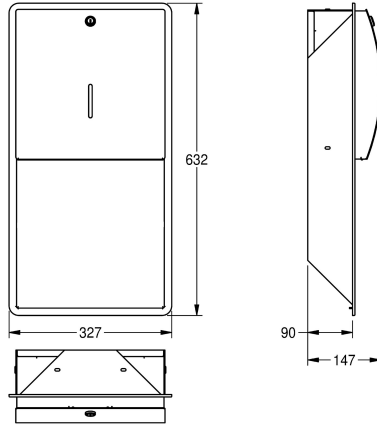

KWC STRATOS

Distributore di salviette asciugamani

Modell-Linie: STRATOS | STRX600E

Accessori | Distributori di salviette asciugamani

KWC-No.

2000057207

Dimensioni 327 x 632 x 147 mm (L x A x P)

Distributore di salviette asciugamani ad incasso, in acciaio inox 18/10, superficie satinata, parte frontale con finitura anti impronta InoxPlus, spessore: 1,5 mm. Pannello frontale bombato. Serratura a cilindro con chiave standard KWC. Finestra di controllo sulla parte

frontale. Capacità di 300-400 salviette a seconda della piegatura. Inclusi viti e tasselli di fissaggio.

Dimensioni 327 x 632 x 147 mm (L x A x P)

Dati tecnici

Capacità	400
Capacità uom	Salviette asciugamani
Serratura	Serratura a chiave
Materiale	Acciaio inox
Codice materiale	1.4301
Spessore del materiale	1.5 mm
Profondità totale	147 mm
Altezza totale	632 mm
Larghezza complessiva	327 mm
Finitura della superficie	Finitura satinata
Trattamento della superficie	INOXPLUS
Tipo di consumabili	Salvietta in carta
Tipo di fissaggio	Vite
Tipo di montaggio	Montaggio ad incasso
Funzionamento	Comando manuale
teamNumber	572582
sanitasTroeschNumber	4621 223

Capacità	400
Capacità uom	Salviette asciugamani
Serratura	Serratura a chiave
Materiale	Acciaio inox
Codice materiale	1.4301
Spessore del materiale	1.5 mm
Profondità totale	147 mm
Altezza totale	632 mm
Larghezza complessiva	327 mm
Finitura della superficie	Finitura satinata
Trattamento della superficie	INOXPLUS
Tipo di consumabili	Salvietta in carta
Tipo di fissaggio	Vite
Tipo di montaggio	Montaggio ad incasso
Funzionamento	Comando manuale
teamNumber	572582
sanitasTroeschNumber	4621 223