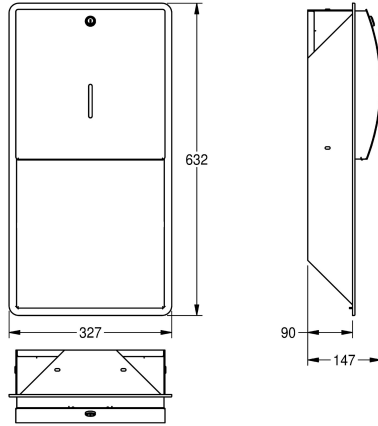

KWC STRATOS Papierdispenser

Modell-Linie: STRATOS | STRX600E
Accessoires | Papierhanddoekverdelers

KWC-No.

2000057207

Afmetingen 327 x 632 x 147 mm (B x H x D)

Papierdispenser voor inbouwmontage, van roestvrij staal, oppervlak zijdemat, materiaaldikte 1,5 mm, gebogen front met InoxPlus oppervlaktebehandeling voor minder vingerafdrukken en betere reiniging (easy to clean). Cilinderslot met KWC sleutel,

kijkvenster, capaciteit 300-400 handdoekjes met Z-vouw, inclusief roestvrijstalen schroeven en pluggen.

Afmetingen 327 x 632 x 147 mm (B x H x D)

Technical Data

Vulhoeveelheid
Vul hoeveelheid verkoopseenheid
Slot
Materiaal
Materiaalcode
Materiaaldikte
Totale diepte
Totale hoogte
Totale breedte
Oppervlakafwerking
Oppervlaktebehandeling
Type verbruiksproduct
Type bevestiging
Type montage
Type bediening

400
Handdoeken
Cylinderslot
Roestvrij staal
1.4301
1.5 mm
147 mm
632 mm
327 mm
Zijdeglans
INOXPLUS
Papierhanddoek
Geschroefd
Inbouw
Manuele werking