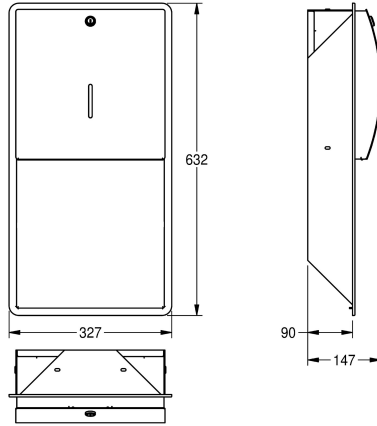

KWC STRATOS Papierdispenser

Modell-Linie: STRATOS | STRX600E
Accessoires | Papierhanddoekverdelers

KWC-No.

2000057207

Afmetingen 327 x 632 x 147 mm (B x H x D)

Papierdispenser voor inbouwmontage, van roestvrij staal, oppervlak zijdemat, materiaaldikte 1,5 mm, gebogen front met InoxPlus oppervlaktebehandeling voor minder vingerafdrukken en betere reiniging (easy to clean). Cilinderslot met KWC sleutel,

kijkvenster, capaciteit 300-400 handdoekjes met Z-vouw, inclusief roestvrijstalen schroeven en pluggen.

Afmetingen 327 x 632 x 147 mm (B x H x D)

Technical Data

Vulhoeveelheid
Vul hoeveelheid verkoopseenheid
Slot
Materiaal
Materiaalcode
Materiaaldikte
Totale diepte
Totale hoogte
Totale breedte
Oppervlakafwerking
Oppervlaktebehandeling
Type verbruiksproduct
Type bevestiging
Type montage
Type bediening

400
Handdoeken
Cylinderslot
Roestvrij staal
1.4301
1.5 mm
147 mm
632 mm
327 mm
Zijdeglans
INOXPLUS
Papierhanddoek
Geschroefd
Inbouw
Manuele werking