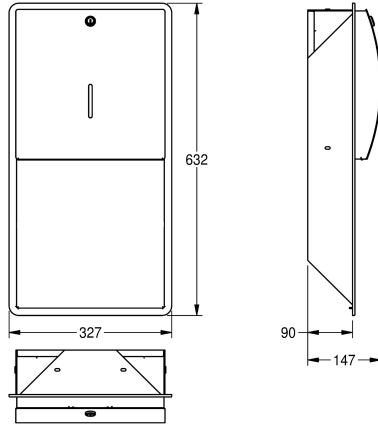

KWC STRATOS Papierdispenser

Modell-Linie: STRATOS | STRX600E
Accessoires | Papierhanddoekverdelers

KWC-No.

2000057207

Afmetingen 327 x 632 x 147 mm (B x H x D)

Papierdispenser voor inbouwmontage, van roestvrij staal, oppervlak zijdemat, materiaaldikte 1,5 mm, gebogen front met InoxPlus oppervlaktebehandeling voor minder vingerafdrukken en betere reiniging (easy to clean). Cilinderslot met KWC sleutel,

kijkvenster, capaciteit 300-400 handdoekjes met Z-vouw, inclusief roestvrijstalen schroeven en pluggen.

Afmetingen 327 x 632 x 147 mm (B x H x D)

Technical Data

Vulhoeveelheid	400
Vul hoeveelheid verkoopseenheid	Handdoeken
Slot	Cylinderslot
Materiaal	Roestvrij staal
Materiaalcode	1.4301
Materiaaldikte	1.5 mm
Totale diepte	147 mm
Totale hoogte	632 mm
Totale breedte	327 mm
Oppervlakafwerking	Zijdeglans
Oppervlaktebehandeling	INOXPLUS
Type verbruiksproduct	Papierhanddoek
Type bevestiging	Geschroefd
Type montage	Inbouw
Type bediening	Manuele werking

Vulhoeveelheid	400
Vul hoeveelheid verkoopseenheid	Handdoeken
Slot	Cylinderslot
Materiaal	Roestvrij staal
Materiaalcode	1.4301
Materiaaldikte	1.5 mm
Totale diepte	147 mm
Totale hoogte	632 mm
Totale breedte	327 mm
Oppervlakafwerking	Zijdeglans
Oppervlaktebehandeling	INOXPLUS
Type verbruiksproduct	Papierhanddoek
Type bevestiging	Geschroefd
Type montage	Inbouw
Type bediening	Manuele werking