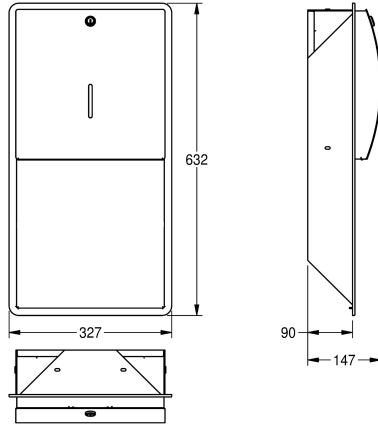

KWC STRATOS Pappershanddukshållare

Modell-Linie: **STRATOS | STRX600E**
Sanitetsutrustning | Pappershanddukshållare

KWC-No.

2000057207

Dimensions 327 x 632 x 147 mm (W x H x D)

Pappershanddukshållare för inbyggd, rostfritt stål, satin yta rundad front försedd med InoxPlusyta för reduktion av fingeravtryck och underlätta rengöringen (lätt att rengöra) godstjocklek 1.5 mm, försedd med inspektionsfönster, cylinderlås med KWC standard

nyckel, pappershanddukshållaren kan laddas med 300-400 st papper beroende på vikning, levereras med rostfria skruv och plugg.

Technical Data

Fyllnads kvantitet
Fyllnads kvantitet mått
Lås
Material
Materialkod
Material tjocklek
Övergripande djup
Total höjd
Total bredd
Ytfinish
Ytbehandling
Typ av förbrukningsmaterial
Typ av fixering
Typ av montering
Typ av operation

400
Handdukar
Nyckel lås
Rostfritt stål
1.4301
1.5 mm
147 mm
632 mm
327 mm
Satin yta
INOXPLUS
Pappers handduk
Skruv
Infälld montering
Manull operation