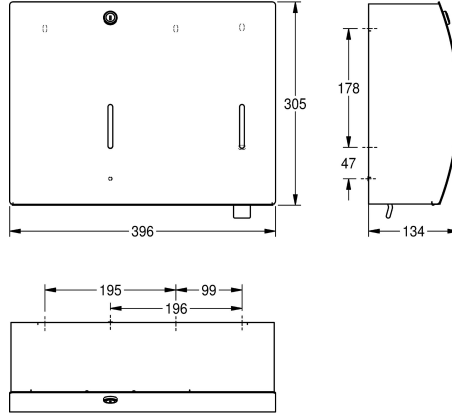

KWC STRATOS

Combinaison de distributeurs de serviettes en papier et de savon

Modell-Linie: STRATOS | STRX601

Accessoires | Combinaisons

KWC-No.

2000057209

Dimensions 396 x 305 x 134 mm (L x H x P)

Combinaison distributeur de serviettes en papier et de savon, pour montage mural. Surface en inox, finition satinée, épaisseur du matériau de 1,5 mm, face avant arrondie avec finition InoxPlus® pour la réduction des empreintes de doigts et un meilleur nettoyage (« easy to clean »), serrure à barillet avec clé standard KWC, fenêtre de contrôle, distributeur d'essuie-mains d'une contenance de 300-

400 feuilles, selon le pliage. Convient au savon ou à la lotion liquide, réservoir de savon de 0,8 litre, manette d'activation en plastique. Vis en inox et chevilles fournies.

Dimensions 396 x 304 x 134 mm (L x H x P)

Données techniques

Combinaison part 1
Combinaison part 2
Quantité de remplissage 1
Quantité de remplissage 1 uom
Quantité de remplissage 2
Quantité de remplissage 2 uom
Serrure 1
Matière
Code du matériel
Épaisseur de matière
Profondeur totale
Hauteur totale
Largeur totale
Finition de surface
Traitement de surface
Type de consommable 1
Type de consommable 2
Type de fixation
Type de montage

Distributeur de serviettes en papier
Distributeur de savon
400
Pièces
0,8
Litre
Serrure
Acier inoxydable
1.4301
1,5 mm
134 mm
304 mm
396 mm
Finition satinée
INOXPLUS
Serviettes en papier
Savon liquide
Fixation
Montage mural