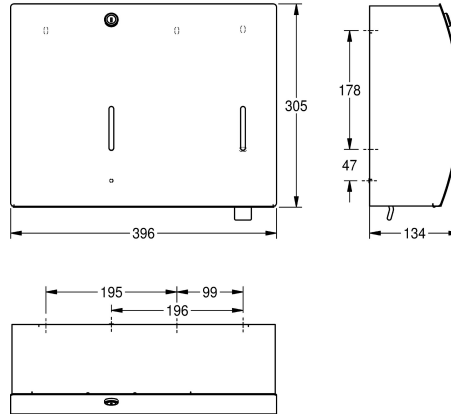

KWC STRATOS

Combinatie papier- en zeepdispenser

Modell-Linie: STRATOS | STRX601

Accessoires | Combinaties

KWC-No.

2000057209

Dimensions 396 x 305 x 134 mm (W x H x D)

Combinatie papier- en zeepdispenser voor opbouwmontage, van roestvrij staal, oppervlak zijdemat, materiaaldikte 1,5 mm, gebogen front met InoxPlus oppervlaktebehandeling voor minder vingerafdrukken en betere reiniging (easy to clean), met twee kijkvensters, cilinderslot met KWC sleutel, capaciteit papierdispenser 300-400 papieren handdoekjes met Z-vouw,

zeepdispenser geschikt voor vloeibare zeep en lotion, navulbaar zeepreservoir van 0,8 liter, met kunststof drukhendel, inclusief roestvrijstalen schroeven en pluggen.

Afmetingen 396 x 304 x 134 mm (B x H x D)

Technical Data

Combinatie deel 1
Combinatie deel 2
Vulhoeveelheid 1
vul hoeveelheid 1 verkoopseenheid
Vulhoeveelheid 2
Vul hoeveelheid 2 maateenheid
Slot 1
Materiaal
Materiaalcode
Materiaaldikte
Totale diepte
Totale hoogte
Totale breedte
Oppervlakafwerking
Oppervlaktebehandeling
Type verbruiksmateriaal 1
Type verbruiksmateriaal 2
Type bevestiging
Type montage

Papierhanddoekdispenser
Zeepdispenser
400
Stuk
0,8
Liter
Cylinderslot
Roestvrij staal
1.4301
1,5 mm
134 mm
304 mm
396 mm
Zijdeglass
INOXPLUS
Papierhanddoek
Vloeibare zeep
Geschroefd
Wandmontage

**INOX
PLUS**