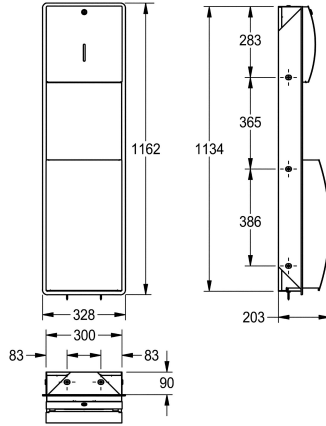

KWC STRATOS

Kombinace zásobníku na papírové ručníky a odpadkového koše k montáži pod omítku

Modell-Linie: STRATOS | STRX602E

Doplňky | Kombinace

KWC-No.

2000057227

Kombinace zásobníku na papírové ručníky a odpadkového koše, rozměry 328 x 1162 x 203 mm (š x v x h)

Zásobník na papírové ručníky s odpadkovým košem k montáži pod omítku, chromikovaná ocel, povrch hedvábně matný, tloušťka materiálu 1,5 mm, zaoblená čelní strana s povrchovou úpravou InoxPlus k redukci otisků prstů a lepšími čistícími vlastnostmi (easy to clean), s průřezem, oba díly se zámkovou vložkou a univerzálním klíčem KWC, zásobník na papírové ručníky s kapacitou 300 - 400

kusů papíru se skladem do Z, odpadkový koš s objemem cca 22 l, integrovaný držák na pytle, včetně vrtů z ušlechtilé oceli a hmoždinek.

Rozměry 328 x 1162 x 203 mm (š x v x h)

Technické údaje

Kombinace část 1

Kód materiálu

Tloušťka materiálu

Celková hloubka

Celková výška

Celková šířka

Povrch

Povrchová úprava

Náplň 1