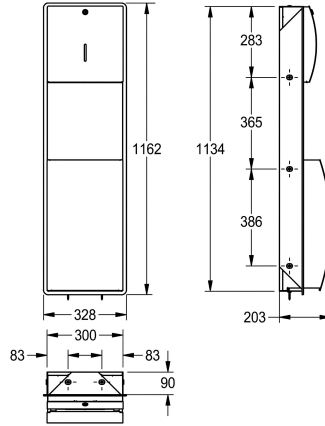

KWC STRATOS

Papierhandtuch-, Abfallbehälter-Kombination für Unterputzmontage

Modell-Linie: STRATOS | STRX602E
Accessories | Kombinationen

KWC-Nr.

2000057227

Abmessungen 328 x 1162 x 203 mm (B x H x T)

Papierhandtuchspender und Abfallbehälter Kombination, für Unterputzmontage, Chromnickelstahl, Oberfläche seidenmatt, Front mit InoxPlus Oberflächenveredelung zur Reduzierung von Fingerabdrücken und mit besseren Reinigungseigenschaften (easy to clean), Materialstärke 1,5 mm, gebogene Front mit Sichtfenster, beide Teile mit Zylinderschloss und KWC Einheitsschlüssel,

Papierhandtuchspender mit Fassungsvermögen 300 - 400 Stück bei Papier mit Z-Faltung, Abfallbehälter mit Fassungsvermögen zirka 22 Liter, integrierte Sackhalterung, inklusive Edelstahlsschrauben und Dübel.

Abmessungen 328 x 1162 x 203 mm (B x H x T)

Technische Daten

Kombinationsteil 1
Kombinationsteil 2
Füllmenge 1
Füllmenge 1 ME
Füllmenge 2
Füllmenge 2 ME
Schloss 1
Schloss 2
Material
Materialtyp
Materialstärke
Gesamttiefe
Gesamthöhe
Gesamtbreite
Oberflächenbehandlung
Oberflächenveredelung
Art des Verbrauchsmaterials 1
Art der Befestigung
Art der Montage
IgPosNumber

Papierhandtuchspender
Abfallbehälter
400
Stücke
22
Liter
Zylinderschloss
Zylinderschloss
Edelstahl
1.4301 Chromnickelstahl V2A
1,5 mm
203 mm
1,162 mm
328 mm
seidenmatt
InoxPlus (antifingerprint)
Papierhandtuch
geschraubt
Unterputzmontage
63FF62A