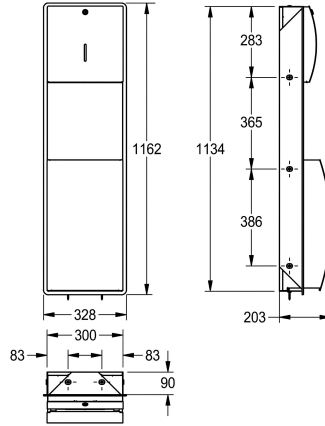

KWC STRATOS

Papierhandtuch-, Abfallbehälter-Kombination für Unterputzmontage

Modell-Linie: STRATOS | STRX602E
Accessories | Kombinationen

KWC-Nr.

2000057227

Abmessungen 328 x 1162 x 203 mm (B x H x T)

Papierhandtuchspender und Abfallbehälter Kombination, für Unterputzmontage, Chromnickelstahl, Oberfläche seidenmatt, Front mit InoxPlus Oberflächenveredelung zur Reduzierung von Fingerabdrücken und mit besseren Reinigungseigenschaften (easy to clean), Materialstärke 1,5 mm, gebogene Front mit Sichtfenster, beide Teile mit Zylinderschloss und KWC Einheitsschlüssel,

Papierhandtuchspender mit Fassungsvermögen 300 - 400 Stück bei Papier mit Z-Faltung, Abfallbehälter mit Fassungsvermögen zirka 22 Liter, integrierte Sackhalterung, inklusive Edelstahlsschrauben und Dübel.

Abmessungen 328 x 1162 x 203 mm (B x H x T)

Technische Daten

Kombinationsteil 1
Kombinationsteil 2
Füllmenge 1
Füllmenge 1 ME
Füllmenge 2
Füllmenge 2 ME
Schloss 1
Schloss 2
Material
Materialtyp
Materialstärke
Gesamttiefe
Gesamthöhe
Gesamtbreite
Oberflächenbehandlung
Oberflächenveredelung
Art des Verbrauchsmaterials 1
Art der Befestigung
Art der Montage
IgPosNumber

Papierhandtuchspender
Abfallbehälter
400
Stücke
22
Liter
Zylinderschloss
Zylinderschloss
Edelstahl
1.4301 Chromnickelstahl V2A
1.5 mm
203 mm
1.162 mm
328 mm
seidenmatt
InoxPlus (antifingerprint)
Papierhandtuch
geschraubt
Unterputzmontage
63FF62A