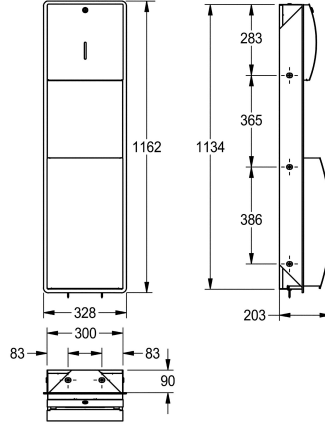

KWC STRATOS

Papierhandtuch-, Abfallbehälter-Kombination für Unterputzmontage

Modell-Linie: STRATOS | STRX602E

Accessories | Kombinationen

KWC-Nr.

2000057227

Abmessungen 328 x 1162 x 203 mm (B x H x T)

Papierhandtuchspender und Abfallbehälter Kombination, für Unterputzmontage, Chromnickelstahl, Oberfläche seidenmatt, Front mit InoxPlus Oberflächenveredelung zur Reduzierung von Fingerabdrücken und mit besseren Reinigungseigenschaften (easy to clean), Materialstärke 1,5 mm, gebogene Front mit Sichtfenster, beide Teile mit Zylinderschloss und KWC Einheitsschlüssel,

Papierhandtuchspender mit Fassungsvermögen 300 - 400 Stück bei Papier mit Z-Faltung, Abfallbehälter mit Fassungsvermögen zirka 22 Liter, integrierte Sackhalterung, inklusive Edelstahlsschrauben und Dübel.

Abmessungen 328 x 1162 x 203 mm (B x H x T)

Technische Daten

Kombinationsteil 1
Kombinationsteil 2
Füllmenge 1
Füllmenge 1 Me
Füllmenge 2
Füllmenge 2 Me
Schloss 1
Schloss 2
Material
Materialtyp
Materialstärke
Gesamtiefe
Gesamthöhe
Gesamtbreite
Oberflächenbehandlung
Oberflächenbehandlung
Art des Verbrauchsmaterials 1
Art der Befestigung
Art der Montage
teamNumber
sanitasTroeschNumber

Papierhandtuchspender
Abfallbehälter
400
Stücke
22
Liter
Zylinderschloss
Zylinderschloss
Edelstahl
1.4301 Chromnickelstahl V2A
1.5 mm
203 mm
1,162 mm
328 mm
seidenmatt
InoxPlus (antifingerprint)
Papierhandtuch
geschraubt
Unterputzmontage
572585
4621 233