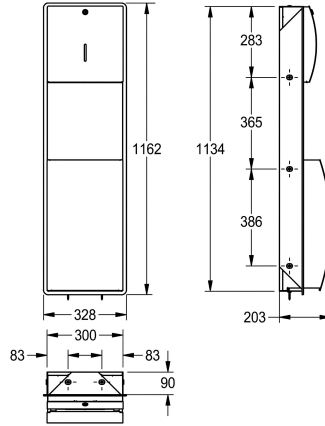

KWC STRATOS

Papierhandtuch-, Abfallbehälter-Kombination für Unterputzmontage

Modell-Linie: STRATOS | STRX602E
Accessories | Kombinationen

KWC-Nr.

2000057227

Abmessungen 328 x 1162 x 203 mm (B x H x T)

Papierhandtuchspender und Abfallbehälter Kombination, für Unterputzmontage, Chromnickelstahl, Oberfläche seidenmatt, Front mit InoxPlus Oberflächenveredelung zur Reduzierung von Fingerabdrücken und mit besseren Reinigungseigenschaften (easy to clean), Materialstärke 1,5 mm, gebogene Front mit Sichtfenster, beide Teile mit Zylinderschloss und KWC Einheitsschlüssel,

Papierhandtuchspender mit Fassungsvermögen 300 - 400 Stück bei Papier mit Z-Faltung, Abfallbehälter mit Fassungsvermögen zirka 22 Liter, integrierte Sackhalterung, inklusive Edelstahlsschrauben und Dübel.

Abmessungen 328 x 1162 x 203 mm (B x H x T)

Technische Daten

Kombinationsteil 1
Kombinationsteil 2
Füllmenge 1
Füllmenge 1 ME
Füllmenge 2
Füllmenge 2 ME
Schloss 1
Schloss 2
Material
Materialtyp
Materialstärke
Gesamttiefe
Gesamthöhe
Gesamtbreite
Oberflächenbehandlung
Oberflächenveredelung
Art des Verbrauchsmaterials 1
Art der Befestigung
Art der Montage

Papierhandtuchspender
Abfallbehälter
400
Stücke
22
Liter
Zylinderschloss
Zylinderschloss
Edelstahl
1.4301 Chromnickelstahl V2A
1,5 mm
203 mm
1,162 mm
328 mm
seidenmatt
InoxPlus (antifingerprint)
Papierhandtuch
geschraubt
Unterputzmontage