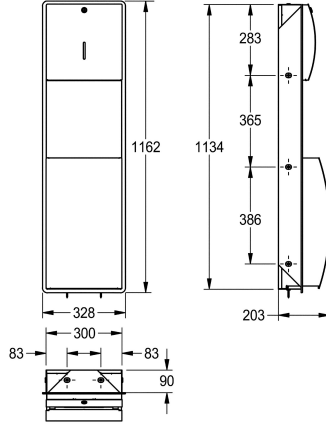

KWC STRATOS

Combinación de dispensador de toallas de papel y cubo de basura

Modell-Linie: STRATOS | STRX602E
Accesorios | Combinaciones

KWC-No.

2000057227

Dimensiones 328 x 1162 x 203 mm (an x al x pr)

Conjunto de dispensador de toallas de papel y papelera para montaje empotrado a pared en acero inoxidable, acabado pulido satinado, frontal con tratamiento antihuellas InoxPlus, minimiza la visibilidad de huellas y manchas y facilita la limpieza. Material de 1,5 mm de espesor, diseño frontal con visor, cerraduras KWC en papelera y dispensador. Capacidad para 300-400 toallas

dependiendo del tipo y plegado del papel, capacidad de llenado 22 litros, con soporte para bolsa. Incluye material de fijación para montaje.

Dimensiones 328 x 1162 x 203 mm (L x A x P)

Datos técnicos

Combinación de la parte 1
Combinación de la parte 2
llenar una cantidad
llenar una cantidad
Cantidad de llenado 2
Cantidad de llenado
Cerradura 1
Cerradura 2
Material
Código
Espesor del material
Profundidad
Altura
Anchura total
Acabado de superficie
Tratamiento de superficie
Tipo de consumibles 1
Tipo de fijación
Tipo de montaje

Dispensador de toallas de papel
Papelera
400
Piezas
22
Litro
Cerradura principal
Cerradura principal
Acero inoxidable
1.4301
1.5 mm
203 mm
1,162 mm
328 mm
Acabado satinado
INOXPLUS
Toallas de papel
Tornillo
Montaje empotrado