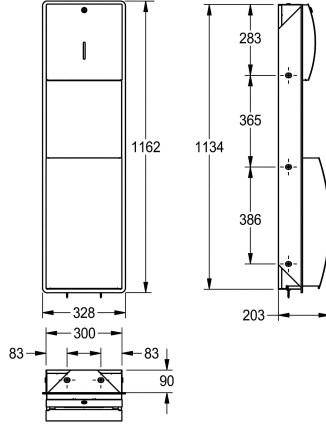

#### KWC-No.

**2000057227**

Ruostumatonta terästä, satiinipinta

Paperipyhyeannostelija ja roskakori -yhdistelmä uppoasennukseen, ruostumatonta terästä, satiinipinta, etukansi InoxPlus pintakäsittelyllä sormenjalkien vähentämiseksi ja siivottavuuden helpottamiseksi, materiaalin vahvuus 1.5 mm, kaareva etukansi, sylinterilukko KWC vakioavaimella, tarkistusikkuna edessä, paperipyhyeannostelijan

täyttökapasiteetti 300 - 400 kpl riippuen paperin taitoksesta, roskakori noin 22 litran vetoinen, rakenteessa pussinpidike, mukana teräsruuvit ja tartuntaosat.

Mitat 328 x 1162 x 203 mm (L x K x S)

#### Tekniset tiedot

Yhdistelmä osa 1
Yhdistelmä osa 2
Täyttömäärä 1
Täyttömäärä 1 yksikköä
Täyttömäärä 2
Täyttömäärä 2 yksikköä
Lukko 1
Lukko 2
Materiaali
Rst teräslaji
Materiaalin vahvuus
Kokonaissyvyys
Kokonaiskorkeus
Kokonaisleveys
Pinnan viimeistely
Pintakäsittely
Kulutuksen tyyppi 1
Kiinnitystapa
Asennustapa
IviCode