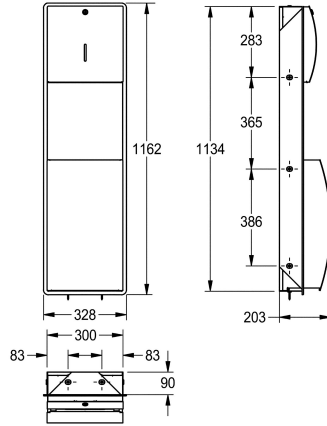

### KWC-No.

**2000057227**

Dimensions 328 x 1162 x 203 mm (L x H x P)

Combinaison distributeur de serviettes en papier et poubelle, pour montage encastré, en inox, finition satinée, épaisseur du matériau de 1,5 mm, face avant arrondie avec finition de surface InoxPlus pour la réduction des empreintes de doigts et un meilleur nettoyage (« easy to clean »), serrure à barillet avec clé standard KWC, fenêtre

de contrôle. Capacité du distributeur de 300-400 feuilles, selon le pliage. Capacité de la poubelle d'environ 22 litres, porte-sac intégré. Vis en inox et chevilles fournies.

Dimensions 328 x 1162 x 203 mm (L x H x P)

### Données techniques

Combinaison part 1
Combinaison part 2
Quantité de remplissage 1
Quantité de remplissage 1 uom
Quantité de remplissage 2
Quantité de remplissage 2 uom
Serrure 1
Serrure 2
Matière
Code du matériel
Épaisseur de matière
Profondeur totale
Hauteur totale
Largeur totale
Finition de surface
Traitement de surface
Type de consommable 1
Type de fixation
Type de montage

Distributeur de serviettes en papier
Poubelle
400
Pièces
22
Litre
Serrure
Serrure
Acier inoxydable
1.4301
1,5 mm
203 mm
1,162 mm
328 mm
Finition satinée
INOXPLUS
Serviettes en papier
Fixation
Montage encastré