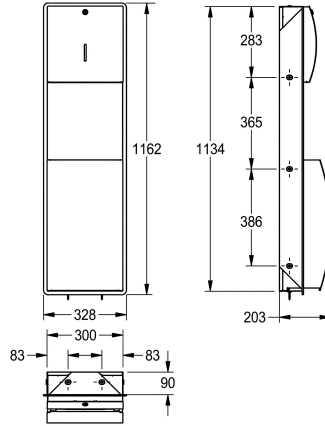

KWC STRATOS

Combinazione contenitore per rifiuti e salviette in carta

Modell-Linie: STRATOS | STRX602E
Accessori | Combinazioni

KWC-No.

2000057227

Dimensioni 328 x 1162 x 203 mm (L x A x P)

Combinazione distributore di salviette asciugamani - contenitore rifiuti ad incasso, in acciaio inox 18/10, superficie satinata, parte frontale con finitura anti impronta InoxPlus, spessore: 1,5 mm. Pannello frontale bombato. Serratura a cilindro con chiave standard KWC. Finestre di controllo sulla parte frontale. Il distributore di

salviette asciugamani ha una capacità di 300-400 salviette a seconda della piegatura. Il contenitore rifiuti ha una capacità di 22 litri e il porta sacchetti integrato. Inclusi viti e tasselli di fissaggio.

Dimensioni 328 x 1162 x 203 mm (L x A x P)

Dati tecnici

Combinazione parte 1
Combinazione parte 2
Capacità 1
Capacità 1 uomo
Capacità 2
Capacità 2 uomo
Serratura 1
Serratura 2
Materiale
Codice materiale
Spessore del materiale
Profondità totale
Altezza totale
Larghezza complessiva
Finitura della superficie
Trattamento della superficie
Tipo di consumabili 1
Tipo di fissaggio
Tipo di montaggio

Distributore di salviette in carta
Contenitore rifiuti
400
Pezzi
22
Litro
Serratura a chiave
Serratura a chiave
Acciaio inox
1.4301
1.5 mm
203 mm
1.162 mm
328 mm
Finitura satinata
INOXPLUS
Salvietta in carta
Vite
Montaggio ad incasso