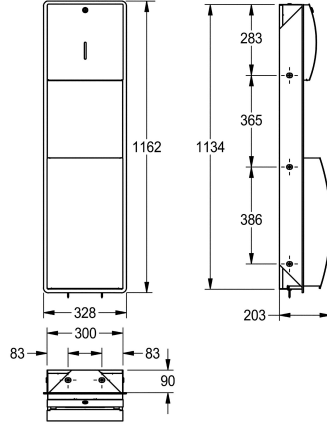

KWC STRATOS

Combinatie papierdispenser en vuilnisbak

Modell-Linie: STRATOS | STRX602E

Accessoires | Combinaties

KWC-No.

2000057227

Afmetingen 328 x 1162 x 203 mm (B x H x D)

Combinatie van papierdispenser en vuilnisbak, voor inbouwmontage, van roestvrij staal, oppervlak zijdemat, materiaaldikte 1,5 mm, gebogen front met InoxPlus oppervlaktebehandeling voor minder vingerafdrukken en betere reiniging (easy to clean). Met kijkvenster, beiden met cilinderslot en KWC sleutel, papierdispenser met capaciteit van 300-400

papieren handdoekjes met Z-vouw, inhoud vuilnisbak ca. 22 liter met geïntegreerde zakhouders, inclusief roestvrijstalen schroeven en pluggen.

Afmetingen 328 x 1162 x 203 mm (B x H x D)

Technical Data

Combinatie deel 1
Combinatie deel 2
Vulhoeveelheid 1
vul hoeveelheid 1 verkoopseenheid
Vulhoeveelheid 2
Vul hoeveelheid 2 maateenheid
Slot 1
Slot 2
Materiaal
Materiaalcode
Materiaaldikte
Totale diepte
Totale hoogte
Totale breedte
Oppervlakafwerking
Oppervlaktebehandeling
Type verbruiksmateriaal 1
Type bevestiging
Type montage

Papierhanddoekdispenser
Afvalbak
400
Stuk
22
Liter
Cylinderslot
Cylinderslot
Roestvrij staal
1.4301
1.5 mm
203 mm
1,162 mm
328 mm
Zijdeglans
INOXPLUS
Papierhanddoek
Geschroefd
Inbouw

**INOX
PLUS**

Verbruiksmateriaal