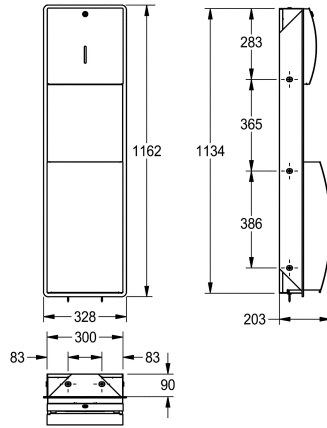

KWC STRATOS

Combinatie papierdispenser en vuilnisbak

Modell-Linie: STRATOS | STRX602E

Accessoires | Combinaties

KWC-No.

2000057227

Afmetingen 328 x 1162 x 203 mm (B x H x D)

Combinatie van papierdispenser en vuilnisbak, voor inbouwmontage, van roestvrij staal, oppervlak zijdemat, materiaaldikte 1,5 mm, gebogen front met InoxPlus oppervlaktebehandeling voor minder vingerafdrukken en betere reiniging (easy to clean). Met kijkvenster, beiden met cilinderslot en KWC sleutel, papierdispenser met capaciteit van 300-400

papieren handdoekjes met Z-vouw, inhoud vuilnisbak ca. 22 liter met geïntegreerde zakhouders, inclusief roestvrijstalen schroeven en pluggen.

Afmetingen 328 x 1162 x 203 mm (B x H x D)

Technical Data

Combinatie deel 1
Combinatie deel 2
Vulhoeveelheid 1
vul hoeveelheid 1 verkoopseenheid
Vulhoeveelheid 2
Vul hoeveelheid 2 maateenheid
Slot 1
Slot 2
Materiaal
Materiaalcode
Materiaaldikte
Totale diepte
Totale hoogte
Totale breedte
Oppervlakafwerking
Oppervlaktebehandeling
Type verbruiksmateriaal 1
Type bevestiging
Type montage

Papierhanddoekdispenser
Afvalbak
400
Stuk
22
Liter
Cylinderslot
Cylinderslot
Roestvrij staal
1.4301
1.5 mm
203 mm
1,162 mm
328 mm
Zijdeglans
INOXPLUS
Papierhanddoek
Geschroefd
Inbouw

**INOX
PLUS**

Verbruiksmateriaal