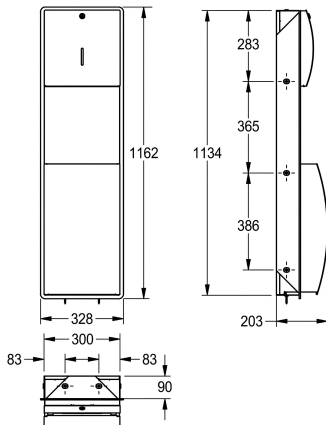

KWC STRATOS

Zestaw obejmujący podajnik ręczników papierowych + pojemnik na odpady, montaż podtynkowy

Modell-Linie: STRATOS | STRX602E
Akcesoria łazienkowe | Zestawy

KWC-No.

2000057227

Wymiary 328 x 1162 x 203 mm (szer. x wys. x głęb.)

uniwersalnymi KWC w obu komponentach. Podajnik o pojemności 300 – 400 sztuk ręczników w układzie Z. Pojemnik na odpady o pojemności około 22 litrów. Zintegrowany uchwyt na worek. W komplecie: wkręty ze stali szlachetnej i kołki rozporowe.

Wymiary 328 x 1162 x 203 mm (szer. x wys. x głęb.)

Dane techniczne

Pierwsza część zespołu

Druga część zespołu

Pojemność 1

1 jedn. miary pojemności

Pojemność 2

2 jedn. miary pojemności

203 mm

1,162 mm

328 mm

Matowe

INOXPLUS

Ręcznik papierowy

Przykręcony

Montaż podtynkowy