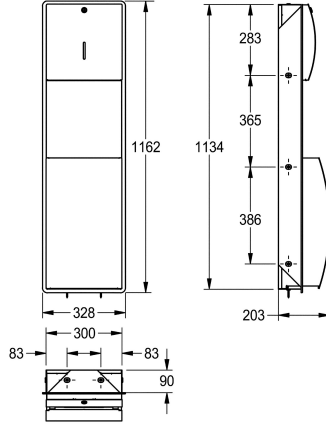

KWC STRATOS Pappershandduk och avfallsbehåll

Modell-Linie: STRATOS | STRX602E
Sanitetsutrustning | Kombinationer

KWC-No.

2000057227

Dimensions 328 x 1162 x 203 mm (W x H x D)

Pappershandduksbehållare och avfallsbehållare i kombination för inbyggnad, rostfritt stål, satin yta, rundad front med InoxPlus yta för att minska fingeravtryck och underlätta rengöring (lätt att rengöra), godstjocklek 1.5 mm, försedd med inspektionsfönster,

cylindrlås med KWC standard nyckel, pappershandduksbehållarens kapacitet ca 300-400 papper beroende på vikning, avfallsbehållarens volym ca 22 liter, integrerad påshållare, levereras med rostfria skruv och plugg.

Technical Data

Combination del 1
Kombination del 2
Fyllnads kvantitet 1
Fyllnads kvantitet 1 mått
Fyllnads kvantitet 2
Fyllnads kvantitet 2 mått
Lås 1
Lås 2
Material
Materialkod
Material tjocklek
Övergripande djup
Total höjd
Total bredd
Ytfinish
Ytbehandling
Typ av konsumtionsvaror 1
Typ av fixering
Typ av montering

Pappers handduks hållare
Papperskorg
400
Bitar
22
Liter
Nyckel lås
Nyckel lås
Rostfritt stål
1.4301
1.5 mm
203 mm
1.162 mm
328 mm
Satin yta
INOXPLUS
Pappers handduk
Skruv
Infälld montering

INOX PLUS

Förbrukningsmaterial