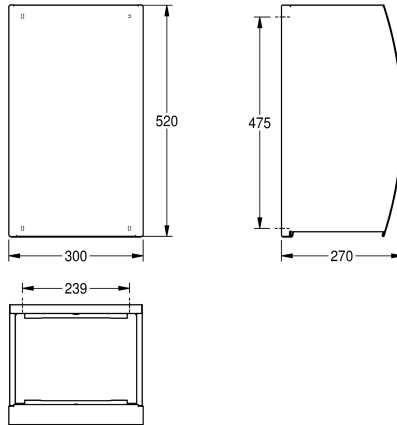

KWC STRATOS Abfallbehälter für Aufputzmontage

Modell-Linie: STRATOS | STRX605
Accessories | Abfallbehälter

KWC-Nr.

2000057228

Abmessungen 300 x 520 x 270 mm (B x H x T)

Abfallbehälter für Aufputzmontage, Chromnickelstahl, Oberfläche seidenmatt, Materialstärke 1,5 mm, gebogene Front mit InoxPlus Oberflächenveredelung zur Reduzierung von Fingerabdrücken und besserer Reinigungseigenschaft (easy to clean), Zylinderschloss

mit KWC Einheitsschlüssel, Fassungsvermögen zirka 34 Liter, integrierte Sackhalterung, inklusive Edelstahlschrauben und Dübel.

Abmessungen 300 x 520 x 270 mm (B x H x T)

Technische Daten

Sackhalterung	ja
Füllvolumen	34 Liter
Klappe	nein
Schloss	Zylinderschloss
Material	Edelstahl
Materialtyp	1.4301 Chromnickelstahl V2A
Materialstärke	1.5 mm
Gesamttiefe	270 mm
Gesamthöhe	520 mm
Gesamtbreite	300 mm
Oberflächenbehandlung	InoxPlus (antifingerprint)
Art der Befestigung	geschraubt
Art der Montage	Wandmontage
teamNumber	572543
sanitasTroeschNumber	4621 245