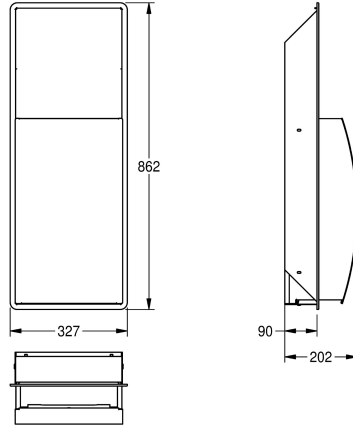

#### KWC-No.

**2000057229**

Odpadkový koš, rozměry 327 x 862 x 202 mm (š x v x h)

Odpadkový koš k montáži pod omítku, chromikovaná ocel, povrch hedvábně matný, tloušťka materiálu 1,5 mm, zaoblená čelní strana s povrchovou úpravou InoxPlus k redukci otisků prstů a lepšími čistícími vlastnostmi (easy to clean), zámková vložka s univerzálním

klíčem KWC, objem cca 22 litrů, integrovaný držák pytle, včetně vrtů z ušlechtilé oceli a hmoždinek.

Rozměry 327 x 862 x 202 mm (š x v x h)

#### Technické údaje

Držák sáčku	ano
Kapacita	22 Litr
Víko	Ne
Uzamykatelný	univerzální
Materiál	ušlechtilá ocel
Kód materiálu	1.4301
Tloušťka materiálu	1.5 mm
Celková hloubka	202 mm
Celková výška	862 mm
Celková šířka	327 mm
Povrchová úprava	INOXPLUS
Způsob uchycení	závit
Způsob montáže	zahlobené připevnění

Držák sáčku	ano
Kapacita	22 Litr
Víko	Ne
Uzamykatelný	univerzální
Materiál	ušlechtilá ocel
Kód materiálu	1.4301
Tloušťka materiálu	1.5 mm
Celková hloubka	202 mm
Celková výška	862 mm
Celková šířka	327 mm
Povrchová úprava	INOXPLUS
Způsob uchycení	závit
Způsob montáže	zahlobené připevnění