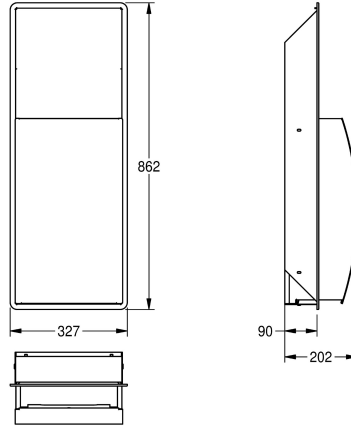

KWC STRATOS Abfallbehälter für Unterputzmontage

Modell-Linie: STRATOS | STRX605E
Accessories | Abfallbehälter

KWC-Nr.

2000057229

Abmessungen 327 x 862 x 202 mm (B x H x T)

Abfallbehälter, für Unterputzmontage, Chromnickelstahl, Oberfläche seidenmatt, Front mit InoxPlus Oberflächenveredelung zur Reduzierung von Fingerabdrücken und mit besseren Reinigungseigenschaften (easy to clean), Materialstärke 1,5 mm, gebogene Front, Zylinderschloss mit KWC Einheitsschlüssel,

Fassungsvermögen zirka 22 Liter, integrierte Sackhalterung, inklusive Edelstahlschrauben und Dübel.

Abmessungen 327 x 862 x 202 mm (B x H x T)

Technische Daten

Sackhalterung
Füllvolumen
Klappe
Schloss
Material
Materialtyp
Materialstärke
Gesamttiefe
Gesamthöhe
Gesamtbreite
Oberflächenveredelung
Art der Befestigung
Art der Montage
IgPosNumber

ja
22 Liter
nein
Zylinderschloss
Edelstahl
1.4301 Chromnickelstahl V2A
1,5 mm
202 mm
862 mm
327 mm
InoxPlus (antifingerprint)
geschraubt
Unterputzmontage
63FF63A