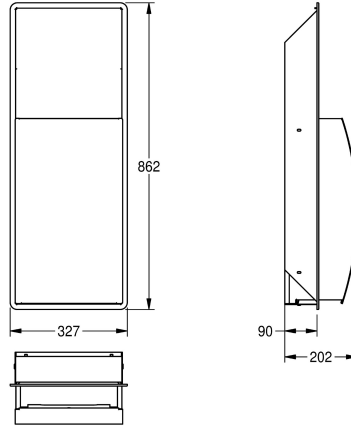

## KWC STRATOS Abfallbehälter für Unterputzmontage

Modell-Linie: STRATOS | STRX605E  
Accessories | Abfallbehälter

### KWC-Nr.

**2000057229**

Abmessungen 327 x 862 x 202 mm (B x H x T)

Abfallbehälter, für Unterputzmontage, Chromnickelstahl, Oberfläche seidenmatt, Front mit InoxPlus Oberflächenveredelung zur Reduzierung von Fingerabdrücken und mit besseren Reinigungseigenschaften (easy to clean), Materialstärke 1,5 mm, gebogene Front, Zylinderschloss mit KWC Einheitschlüssel,

Fassungsvermögen zirka 22 Liter, integrierte Sackhalterung, inklusive Edelstahlschrauben und Dübel.

Abmessungen 327 x 862 x 202 mm (B x H x T)

ja
22 Liter
nein
Zylinderschloss
Edelstahl
1.4301 Chromnickelstahl V2A
1,5 mm
202 mm
862 mm
327 mm
InoxPlus (antifingerprint)
geschraubt
Unterputzmontage
572545
4621 255