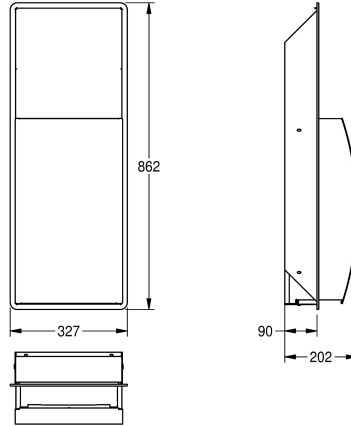

KWC STRATOS Abfallbehälter für Unterputzmontage

Modell-Linie: **STRATOS | STRX605E**
Accessories | Abfallbehälter

KWC-Nr.

2000057229

Abmessungen 327 x 862 x 202 mm (B x H x T)

Abfallbehälter, für Unterputzmontage, Chromnickelstahl, Oberfläche seidenmatt, Front mit InoxPlus Oberflächenveredelung zur Reduzierung von Fingerabdrücken und mit besseren Reinigungseigenschaften (easy to clean), Materialstärke 1,5 mm, gebogene Front, Zylinderschloss mit KWC Einheitsschlüssel,

Fassungsvermögen zirka 22 Liter, integrierte Sackhalterung, inklusive Edelstahlschrauben und Dübel.

Abmessungen 327 x 862 x 202 mm (B x H x T)

Technische Daten

Sackhalterung
Füllvolumen
Klappe
Schloss
Material
Materialtyp
Materialstärke
Gesamttiefe
Gesamthöhe
Gesamtbreite
Oberflächenveredelung
Art der Befestigung
Art der Montage

ja
22 Liter
nein
Zylinderschloss
Edelstahl
1.4301 Chromnickelstahl V2A
1,5 mm
202 mm
862 mm
327 mm
InoxPlus (antifingerprint)
geschraubt
Unterputzmontage