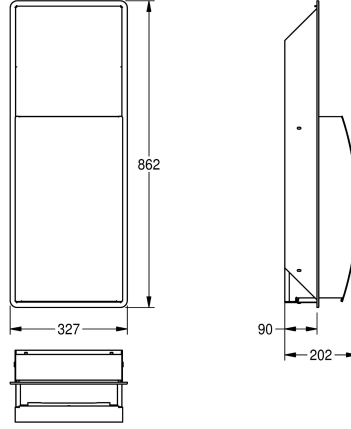

KWC STRATOS

Roskakori uppoasennukseen

Modell-Linie: STRATOS | STRX605E

Saniteettivarusteet julkisiin tiloihin | Roskakorit

KWC-No.

2000057229

Ruostumatonta terästä, satiinpinta

Roskakori uppoasennukseen, ruostumatonta terästä, satiinpinta, etukansi InoxPlus® pintakäsittelyllä sormenjälkien vähentämiseksi ja siivottavuuden helpottamiseksi, materiaalin vahvuus 1,5 mm, kaareva etukansi, sylinterilukko KWC vakioavaimella, noin 22 litran

vetoisuus, rakenteessa pussinpidike, mukana teräsruuvit ja tartuntaosat.

Mitat 327 x 862 x 202 mm (L x K x S)

Tekniset tiedot

Pussin kiinnitin

Kyllä

Täyttömäärä

22 Litra

Kansi

1.5 mm

Kokonaissyvyys

202 mm

Kokonaiskorkeus

862 mm

Kokonaisleveys

327 mm

Pintakäsittely