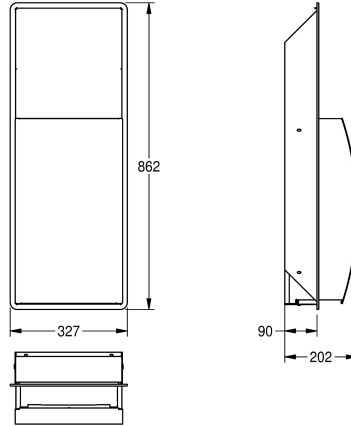

### KWC-No.

**2000057229**

Dimensions 327 x 862 x 202 mm (L x H x P)

Poubelle pour montage encastré, surface en inox, finition satinée, épaisseur du matériau de 1,5 mm, face avant arrondie avec finition de surface InoxPlus® pour la réduction des empreintes de doigts et un meilleur nettoyage (« easy to clean »), serrure à barillet avec clé

standard KWC, capacité d'environ 22 litres, porte-sac intégré. Vis en inox et chevilles fournies.

Dimensions 327 x 862 x 202 mm (L x H x P)

Oui

22 litre

Non

Serrure

Acier inoxydable

1.4301

1.5 mm

202 mm

862 mm

327 mm

INOXPLUS

Fixation

Montage encastré

572545

4621 255