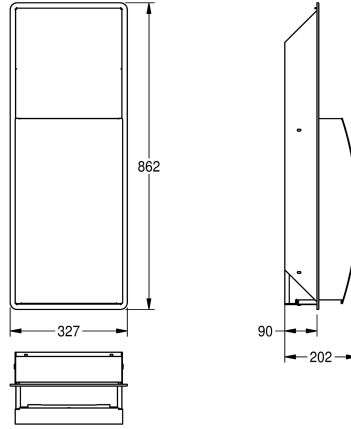

### KWC-No.

**2000057229**

Dimensions 327 x 862 x 202 mm (L x H x P)

Poubelle pour montage encastré, surface en inox, finition satinée, épaisseur du matériau de 1,5 mm, face avant arrondie avec finition de surface InoxPlus® pour la réduction des empreintes de doigts et un meilleur nettoyage (« easy to clean »), serrure à barillet avec clé

standard KWC, capacité d'environ 22 litres, porte-sac intégré. Vis en inox et chevilles fournies.

Dimensions 327 x 862 x 202 mm (L x H x P)

Profondeur totale

Hauteur totale

Largeur totale

Traitement de surface

Type de fixation

Type de montage

Oui

22 litre

Non

Serrure

Acier inoxydable

1.4301

1.5 mm

202 mm

862 mm

327 mm