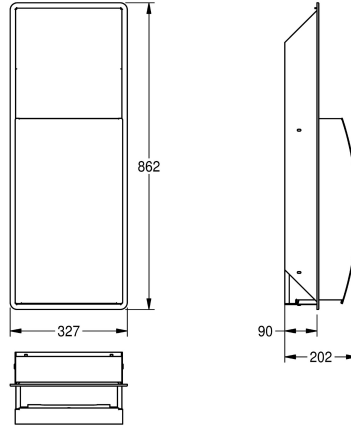

KWC STRATOS

Contenitore per rifiuti, ad incasso

Modell-Linie: STRATOS | STRX605E

Accessori | Contenitori rifiuti

KWC-No.

2000057229

Dimensioni 327 x 862 x 202 mm (L x A x P)

Contenitore per rifiuti ad incasso, in acciaio inox 18/10, superficie satinata, parte frontale con finitura anti impronta InoxPlus, spessore: 1,5 mm. Pannello frontale bombato. Serratura a cilindro con chiave standard KWC. Capacità circa 22 litri. Porta sacchetti integrato.

Inclusi viti e tasselli di fissaggio.

Dimensioni 327 x 862 x 202 mm (L x A x P)

Dati tecnici

Morsetto per sacco spazzatura	Si
Volume	22 Litro
Coperchio	No
Serratura	Serratura a chiave
Materiale	Acciaio inox
Codice materiale	1.4301
Spessore del materiale	1.5 mm
Profondità totale	202 mm
Altezza totale	862 mm
Larghezza complessiva	327 mm
Tattamento della superficie	INOXPLUS
Tipo di fissaggio	Vite
Tipo di montaggio	Montaggio ad incasso
teamNumber	572545
sanitasTroeschNumber	4621 255