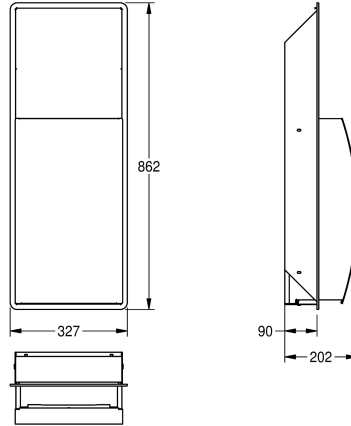

### KWC-No.

**2000057229**

Dimensioni 327 x 862 x 202 mm (L x A x P)

Contenitore per rifiuti ad incasso, in acciaio inox 18/10, superficie satinata, parte frontale con finitura anti impronta InoxPlus, spessore: 1,5 mm. Pannello frontale bombato. Serratura a cilindro con chiave standard KWC. Capacità circa 22 litri. Porta sacchetti integrato.

Inclusi viti e tasselli di fissaggio.

Dimensioni 327 x 862 x 202 mm (L x A x P)

### Dati tecnici

Morsetto per sacco spazzatura

Si

Volume

22 Litro

Coperchio

No

Serratura

202 mm

Altezza totale

862 mm

Larghezza complessiva

327 mm

Tattamento della superficie

INOXPLUS

Tipo di fissaggio