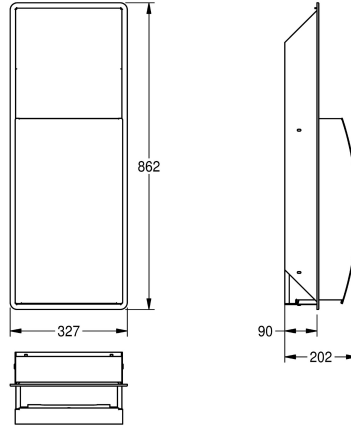

KWC STRATOS

Contenitore per rifiuti, ad incasso

Modell-Linie: STRATOS | STRX605E

Accessori | Contenitori rifiuti

KWC-No.

2000057229

Dimensioni 327 x 862 x 202 mm (L x A x P)

Contenitore per rifiuti ad incasso, in acciaio inox 18/10, superficie satinata, parte frontale con finitura anti impronta InoxPlus, spessore: 1,5 mm. Pannello frontale bombato. Serratura a cilindro con chiave standard KWC. Capacità circa 22 litri. Porta sacchetti integrato.

Inclusi viti e tasselli di fissaggio.

Dimensioni 327 x 862 x 202 mm (L x A x P)

Dati tecnici

Morsetto per sacco spazzatura

Si

Volume

22 Litro

Coperchio

No

Serratura

Serratura a chiave

Materiale

Acciaio inox

Codice materiale

1.4301

Spessore del materiale

1.5 mm

Profondità totale

202 mm

Altezza totale

862 mm

Larghezza complessiva

327 mm

Trattamento della superficie