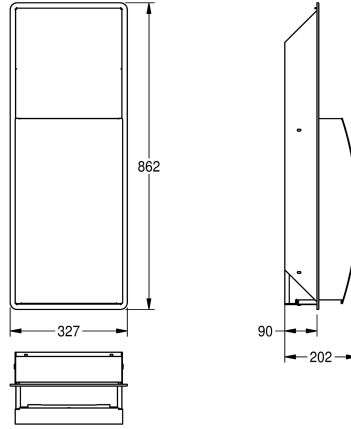

### KWC-No.

**2000057229**

Afmetingen 327 x 862 x 202 mm (B x H x D)

Vuilnisbak voor inbouwmontage, van roestvrij staal, oppervlak zijdemat, materiaaldikte 1,5 mm, gebogen front met InoxPlus oppervlaktebehandeling voor minder vingerafdrukken en betere reiniging (easy to clean). Cilinderslot met KWC sleutel. Inhoud ca. 22

liter, met geïntegreerde zakhouder, inclusief roestvrijstalen schroeven en pluggen.

Afmetingen 327 x 862 x 202 mm (B x H x D)

### Technical Data

|                        |
|------------------------|
| Zakjeshouder           |
| Volume van de vulling  |
| Deksel                 |
| Slot                   |
| Materiaal              |
| Materiaalcode          |
| Materiaaldikte         |
| Totale diepte          |
| Totale hoogte          |
| Totale breedte         |
| Oppervlaktebehandeling |
| Type bevestiging       |
| Type montage           |

|                 |
|-----------------|
| Ja              |
| 22 Liter        |
| Neen            |
| Cylinderslot    |
| Roestvrij staal |
| 1.4301          |
| 1.5 mm          |
| 202 mm          |
| 862 mm          |
| 327 mm          |
| INOXPLUS        |
| Geschoefd       |
| Inbouw          |