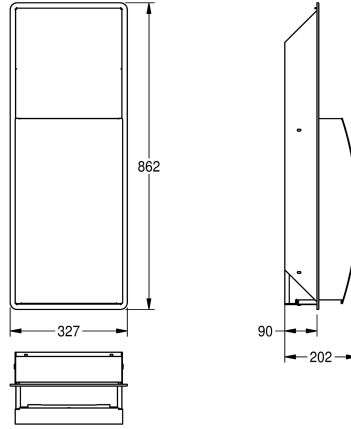

KWC STRATOS Vuilnisbak

Modell-Linie: STRATOS | STRX605E
Accessoires | Vuilnisbakken

KWC-No.

2000057229

Afmetingen 327 x 862 x 202 mm (B x H x D)

Vuilnisbak voor inbouwmontage, van roestvrij staal, oppervlak zijdemat, materiaaldikte 1,5 mm, gebogen front met InoxPlus oppervlaktebehandeling voor minder vingerafdrukken en betere reiniging (easy to clean). Cilinderslot met KWC sleutel. Inhoud ca. 22

liter, met geïntegreerde zakhouter, inclusief roestvrijstalen schroeven en pluggen.

Afmetingen 327 x 862 x 202 mm (B x H x D)

Technical Data

Zakjeshouder
Volume van de vulling
Deksel
Slot
Materiaal
Materiaalcode
Materiaaldikte
Totale diepte
Totale hoogte
Totale breedte
Oppervlaktebehandeling
Type bevestiging
Type montage

Ja
22 Liter
Neen
Cylinderslot
Roestvrij staal
1.4301
1.5 mm
202 mm
862 mm
327 mm
INOXPLUS
Geschoefd
Inbouw