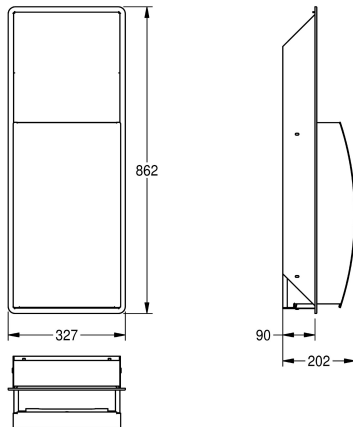

KWC STRATOS

Pojemnik na odpady, montaż podtynkowy

Modell-Linie: STRATOS | STRX605E

Aksesoria łazienkowe | Pojemniki na odpady

KWC-No.

2000057229

Wymiary 327 x 862 x 202 mm (szer. x wys. x głęb.)

Pojemnik na odpady, montaż podtynkowy. Stal szlachetna, powierzchnia szlifowana matowa o uszlachetnionym wykończeniu frontu InoxPlus redukującym odciskanie się palców i ułatwiającym utrzymywanie w czystości (easy to clean). Grubość materiału 1,5 mm. Zaokrąglony front. Zamek bębnowy z kluczem

uniwersalnym KWC. Pojemność ok. 22 litry. Zintegrowany uchwyt na worek. W komplecie: wkręty ze stali szlachetnej i kołki rozporowe.

Wymiary (szer. x wys. x głęb.): 327 x 862 x 202 mm

Dane techniczne

Mocowanie warka

Stal szlachetna

Kod materiałowy

1.4301

Grubość materiału

1.5 mm

Łączna głębokość

202 mm

Łączna wysokość

862 mm

Łączna szerokość

327 mm

Obróbka powierzchniowa

INOXPLUS

Rodzaj mocowania

Przykręcony

Rodzaj montażu