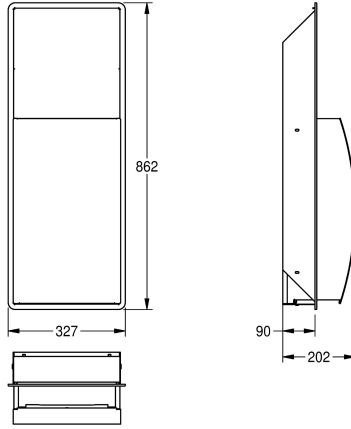

KWC STRATOS Avfallsbehållare för inbyggnad

Modell-Linie: STRATOS | STRX605E
Sanitetsutrustning | Avfallsbehållare

KWC-No.

2000057229

Dimensions 327 x 862 x 202 mm (W x H x D)

Avfallsbehållare för inbyggnad, rostfritt stål, satin yta, rundad front med InoxPlus yta för att minska fingeravtryck och underlätta rengöring, (lätt att rengöra), godstjocklek 1.5 mm, cylinderlås med

KWC standard nyckel, volym ca 22 liter, integrerad påshållare, levereras med rostfria skruv och plugg.

Technical Data

Pås klämma
Fyllnds volym
Lock
Lås
Material
Materialkod
Material tjocklek
Övergripande djup
Total höjd
Total bredd
Ytbehandling
Typ av fixering
Typ av montering

Ja
22 Liter
Nej
Nyckel lås
Rostfritt stål
1.4301
1.5 mm
202 mm
862 mm
327 mm
INOXPLUS
Skruv
Infälld montering