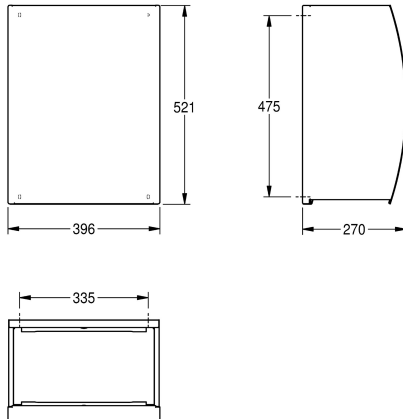

KWC STRATOS

Waste bin for wall mounting

Modell-Linie: STRATOS | STRX607

Doplňky | Odpadkové koše

KWC-No.

2000057230

Waste bin for wall mounting Dimensions 396 x 521 x 270 mm (W x H x D)

Odpadkový koš k montáži na omítku, chromiklová ocel, povrch hedvábně matný, tloušťka materiálu 1,5 mm, zaoblená čelní strana s povrchovou úpravou InoxPlus k redukci otisků prstů a lepšími čistícími vlastnostmi (easy to clean), zámková vložka s univerzálním

klíčem KWC, objem cca 45 litrů, integrovaný držák pytle, včetně vrutů z ušlechtilé oceli a hmoždinek.

Rozměry 396 x 521 x 270 mm (š x v x h)

Technické údaje

Držák sáčku
Kapacita
Víko
Uzamykatelný
Materiál
Kód materiálu
Tloušťka materiálu
Celková hloubka
Celková výška
Celková šířka
Povrchová úprava
Způsob uchycení
Způsob montáže

ano
45 Litr
volitelné
univerzální
ušlechtilá ocel
1.4301
1.5 mm
270 mm
521 mm
396 mm
INOXPLUS
závit
montáž na stěnu

**INOX
PLUS**

Náhradní díly

KWC STRATOS

Waste bin for wall mounting

Modell-Linie: STRATOS | STRX607