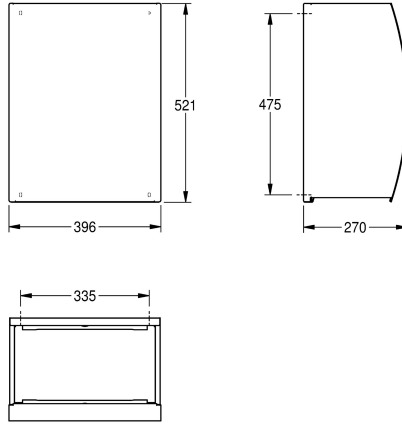

KWC STRATOS Abfallbehälter für Aufputzmontage

Modell-Linie: STRATOS | STRX607
Accessories | Abfallbehälter

KWC-Nr.

2000057230

Abfallbehälter für Aufputzmontage Abmessungen 396 x 521 x 270 mm (B x H x T)

Abfallbehälter, für Aufputzmontage, Chromnickelstahl, Oberfläche seidenmatt, Materialstärke 1,5 mm, gebogene Front mit InoxPlus Oberflächenveredelung zur Reduzierung von Fingerabdrücken und besseren Reinigungseigenschaft (easy to clean), Zylinderschloss mit KWC Einheitsschlüssel, Fassungsvermögen zirka 45 Liter,

integrierte Sackhalterung, Klappdeckelaufsatz (STRX608) optional erhältlich, inklusive Edelstahlschrauben und Dübel.

Abmessungen 396 x 521 x 270 mm (B x H x T)

Technische Daten

Sackhalterung	ja
Füllvolumen	45 Liter
Klappe	optional
Schloss	Zylinderschloss
Material	Edelstahl
Materialtyp	1.4301 Chromnickelstahl V2A
Materialstärke	1,5 mm
Gesamttiefe	270 mm
Gesamthöhe	521 mm
Gesamtbreite	396 mm
Oberflächenveredelung	InoxPlus (antifingerprint)
Art der Befestigung	geschraubt
Art der Montage	Wandmontage