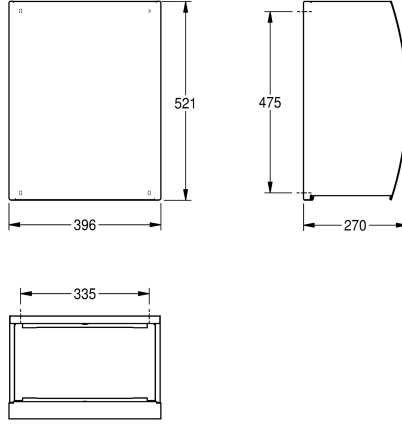

KWC STRATOS

Roskakori

Modell-Linie: STRATOS | STRX607

Saniteettivarusteet julkisiin tiloihin | Roskakorit

KWC-No.

2000057230

Roskakori pinta-asennukseen

Roskakori pinta-asennukseen, ruostumatonta terästä, satiinpinta, etukansi InoxPlus® pintakäsittelyllä sormenjalkien vähentämiseksi ja siivottavuuden helpottamiseksi, materiaalin vahvuus 1,5 mm, kaareva etukansi, sylinterilukko KWC vakioavaimella, noin 45 litran

vetoisuus, rakenteessa pussinpidike, mukana teräsruuvit ja tartuntaosat.

Mitat 396 x 521 x 270 mm (L x K x S)

Tekniset tiedot

Pussin kiinnitin
Täyttömäärä
Kansi
Lukko
Materiaali
Rst teräslaji
Materiaalin vahvuus
Kokonaissyvyys
Kokonais korkeus
Kokonaisleveys
Pintakäsittely
Kiinnitystapa
Asennustapa
IviCode

Kyllä
45 Litra
Vaihtoehto
Avain lukko
Ruostumaton teräs
1.4301
1.5 mm
270 mm
521 mm
396 mm
INOXPLUS
Ruuvi
Seinäasennus
0

**INOX
PLUS**