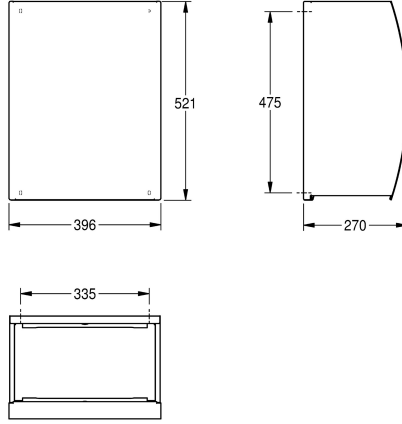

KWC STRATOS Contenitore per rifiuti

Modell-Linie: STRATOS | STRX607
Accessori | Contenitori rifiuti

KWC-No.

2000057230

Contenitore per rifiuti per installazione a parete Dimensioni 396 x 521 x 270 mm (L x A x P)

Contenitore per rifiuti, installazione a parete, in acciaio inox 18/10, superficie satinata, parte frontale con finitura anti impronta InoxPlus, spessore: 1,5 mm. Pannello frontale bombato. Serratura a cilindro con chiave standard KWC. Capacità circa 45 litri. Porta sacchetti

integrato. Inclusi viti e tasselli di fissaggio.

Dimensioni 396 x 521 x 270 mm (L x A x P)

Dati tecnici

Morsetto per sacco spazzatura
Volume
Coperchio
Serratura
Materiale
Codice materiale
Spessore del materiale
Profondità totale
Altezza totale
Larghezza complessiva
Trattamento della superficie
Tipo di fissaggio
Tipo di montaggio
teamNumber
sanitasTroeschNumber

Si
45 Litro
In opzione
Serratura a chiave
Acciaio inox
1.4301
1.5 mm
270 mm
521 mm
396 mm
INOXPLUS
Vite
Installazione a parete
572547
4621 241

**INOX
PLUS**

Pezzi di ricambio

KWC STRATOS Contenitore per rifiuti