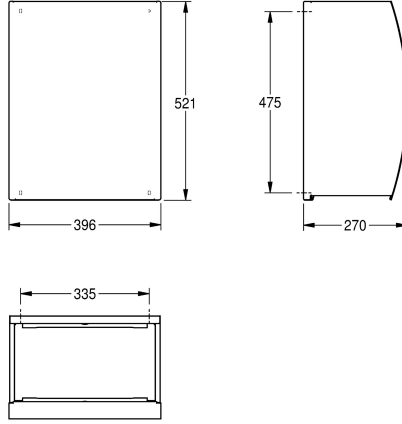

KWC STRATOS

Vuilnisbak

Modell-Linie: STRATOS | STRX607

Accessoires | Vuilnisbakken

KWC-No.

2000057230

Waste bin for wall mounting Dimensions 396 x 521 x 270 mm (W x H x D)

Vuilnisbak voor wandopbouw, van roestvrij staal, oppervlak zijdemat, materiaaldikte 1,5 mm, gebogen front met InoxPlus oppervlaktebehandeling voor minder vingerafdrukken en betere reiniging (easy to clean), cilinderslot met KWC sleutel, inhoud ca. 45

liter, met geïntegreerde zakhouder, inclusief roestvrijstalen schroeven en pluggen.

Afmetingen 396 x 521 x 270 mm (B x H x D)

Technical Data

Zakjeshouder
Volume van de vulling
Deksel
Slot
Materiaal
Materiaalcode
Materiaaldikte
Totale diepte
Totale hoogte
Totale breedte
Oppervlaktebehandeling
Type bevestiging
Type montage

Ja
45 Liter
Optioneel
Cylinderslot
Roestvrij staal
1.4301
1.5 mm
270 mm
521 mm
396 mm
INOXPLUS
Geschoefd
Wandmontage

INOX PLUS

Reserve onderdelen

KWC STRATOS

Vuilnisbak

Modell-Linie: STRATOS | STRX607

Accessoires | Vuilnisbakken