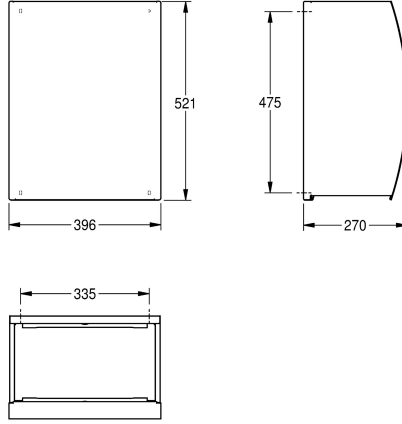

KWC STRATOS

Vuilnisbak

Modell-Linie: STRATOS | STRX607

Accessoires | Vuilnisbakken

KWC-No.

2000057230

Waste bin for wall mounting Dimensions 396 x 521 x 270 mm (W x H x D)

Vuilnisbak voor wandopbouw, van roestvrij staal, oppervlak zijdemat, materiaaldikte 1,5 mm, gebogen front met InoxPlus oppervlaktebehandeling voor minder vingerafdrukken en betere reiniging (easy to clean), cilinderslot met KWC sleutel, inhoud ca. 45

liter, met geïntegreerde zakhouder, inclusief roestvrijstalen schroeven en pluggen.

Afmetingen 396 x 521 x 270 mm (B x H x D)

Technical Data

Zakjeshouder
Volume van de vulling
Deksel
Slot
Materiaal
Materiaalcode
Materiaaldikte
Totale diepte
Totale hoogte
Totale breedte
Oppervlaktebehandeling
Type bevestiging
Type montage

Ja
45 Liter
Optioneel
Cylinderslot
Roestvrij staal
1.4301
1.5 mm
270 mm
521 mm
396 mm
INOXPLUS
Geschoefd
Wandmontage

**INOX
PLUS**

Reserve onderdelen

KWC STRATOS

Vuilnisbak

Modell-Linie: STRATOS | STRX607
Accessoires | Vuilnisbakken