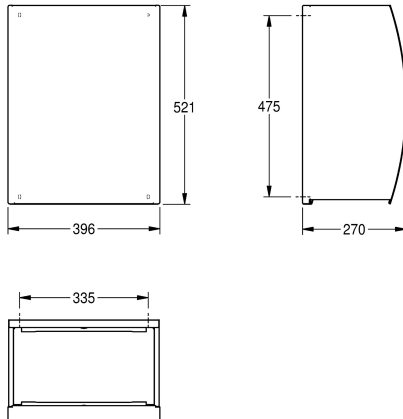

### KWC-No.

**2000057230**

Pojemnik na odpady do montażu natynkowego Wymiary 396 x 521 x 270 mm (szer. x wys. x głęb.)

Pojemnik na odpady do montażu natynkowego. Stal szlachetna, powierzchnia szlifowana matowa, front o uszlachetnionym wykończeniu InoxPlus redukującym odciskanie się palców i ułatwiającym utrzymywanie w czystości (easy to clean). Grubość materiału 1,5 mm. Obudowa z zaokrąglonym profilem, zamek

bębnekowy na klucz standardowy KWC. Pojemność ok. 45 l. Zintegrowane uchwyty na worek. W komplecie wkręty ze stali szlachetnej i kołki rozporowe.

Wymiary: 396 x 521 x 270 mm (szer. x wys. x gł.)

Łączna głębokość

Łączna wysokość

Łączna szerokość

Obróbka powierzchniowa

Rodzaj mocowania

Rodzaj montażu

Tak

45 Litr

Opcjonalny

Zamek na klucz

Stal szlachetna

1.4301

1.5 mm

270 mm

521 mm

396 mm