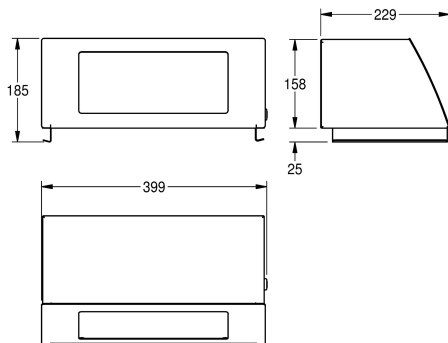

#### KWC-No.

**2000057231**

Nasazovací sklopné víko, rozměry 399 x 185 x 229 mm (š x v x h)

Nasazovací sklopné víko na odpadkový koš STRX607, chromniklová ocel, povrch hedvábně matný, tloušťka materiálu 1,5 mm, zkosená čelní strana se samozavíracím sklopným víkem, s povrchovou úpravou InoxPlus k redukci otisků prstů a lepšími čistícími vlastnostmi (easy to clean), zámková vložka s univerzálním

klíčem KWC, včetně vrtů z ušlechtilé oceli a hmoždinek, bez nádoby na odpad.

Rozměry 396 x 183 x 229 mm (š x v x h)

#### Technické údaje

Uzamykatelný	univerzální
Materiál	ušlechtilá ocel
Kód materiálu	1.4301
Tloušťka materiálu	1.5 mm
Celková hloubka	229 mm
Celková výška	185 mm
Celková šířka	399 mm
Výška otvoru	120 mm
Šířka otvoru	264 mm
Povrchová úprava	INOXPLUS
Způsob uchycení	závit
Způsob montáže	na odpadkovém koši

univerzální
ušlechtilá ocel
1.4301
1.5 mm
229 mm
185 mm
399 mm
120 mm
264 mm
INOXPLUS
závit
na odpadkovém koši

**INOX PLUS**