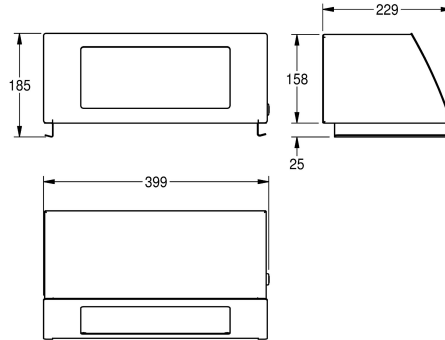

## KWC STRATOS Klappdeckelaufsatz für Abfallbehälter

Modell-Linie: STRATOS | STRX608  
Accessories | Zubehör Accessories

### KWC-Nr.

**2000057231**

Abmessungen 399 x 185 x 229 mm (B x H x T)

Klappdeckelaufsatz für Abfallbehälter STRX607, Chromnickelstahl, Oberfläche seidenmatt, Materialstärke 1,5 mm, abgeschrägte Front mit selbstschliessendem Klappdeckel, mit InoxPlus Oberflächenveredelung zur Reduzierung von Fingerabdrücken und

besseren Reinigungseigenschaft (easy to clean), Zylinderschloss mit KWC Einheitschlüssel, inklusive Edelstahlschrauben und Dübel.

Abmessungen 399 x 185 x 229 mm (B x H x T)

### Technische Daten

Schloss
Material
Materialtyp
Materialstärke
Gesamttiefe
Gesamthöhe
Gesamtbreite
Einwurfhöhe
Einwurfbreite
Oberflächenveredelung
Art der Befestigung
Art der Montage
IgPosNumber

Zylinderschloss
Edelstahl
1.4301 Chromnickelstahl V2A
1.5 mm
229 mm
185 mm
399 mm
120 mm
264 mm
InoxPlus (antifingerprint)
geschraubt
auf Abfallbehälter
63FF45C